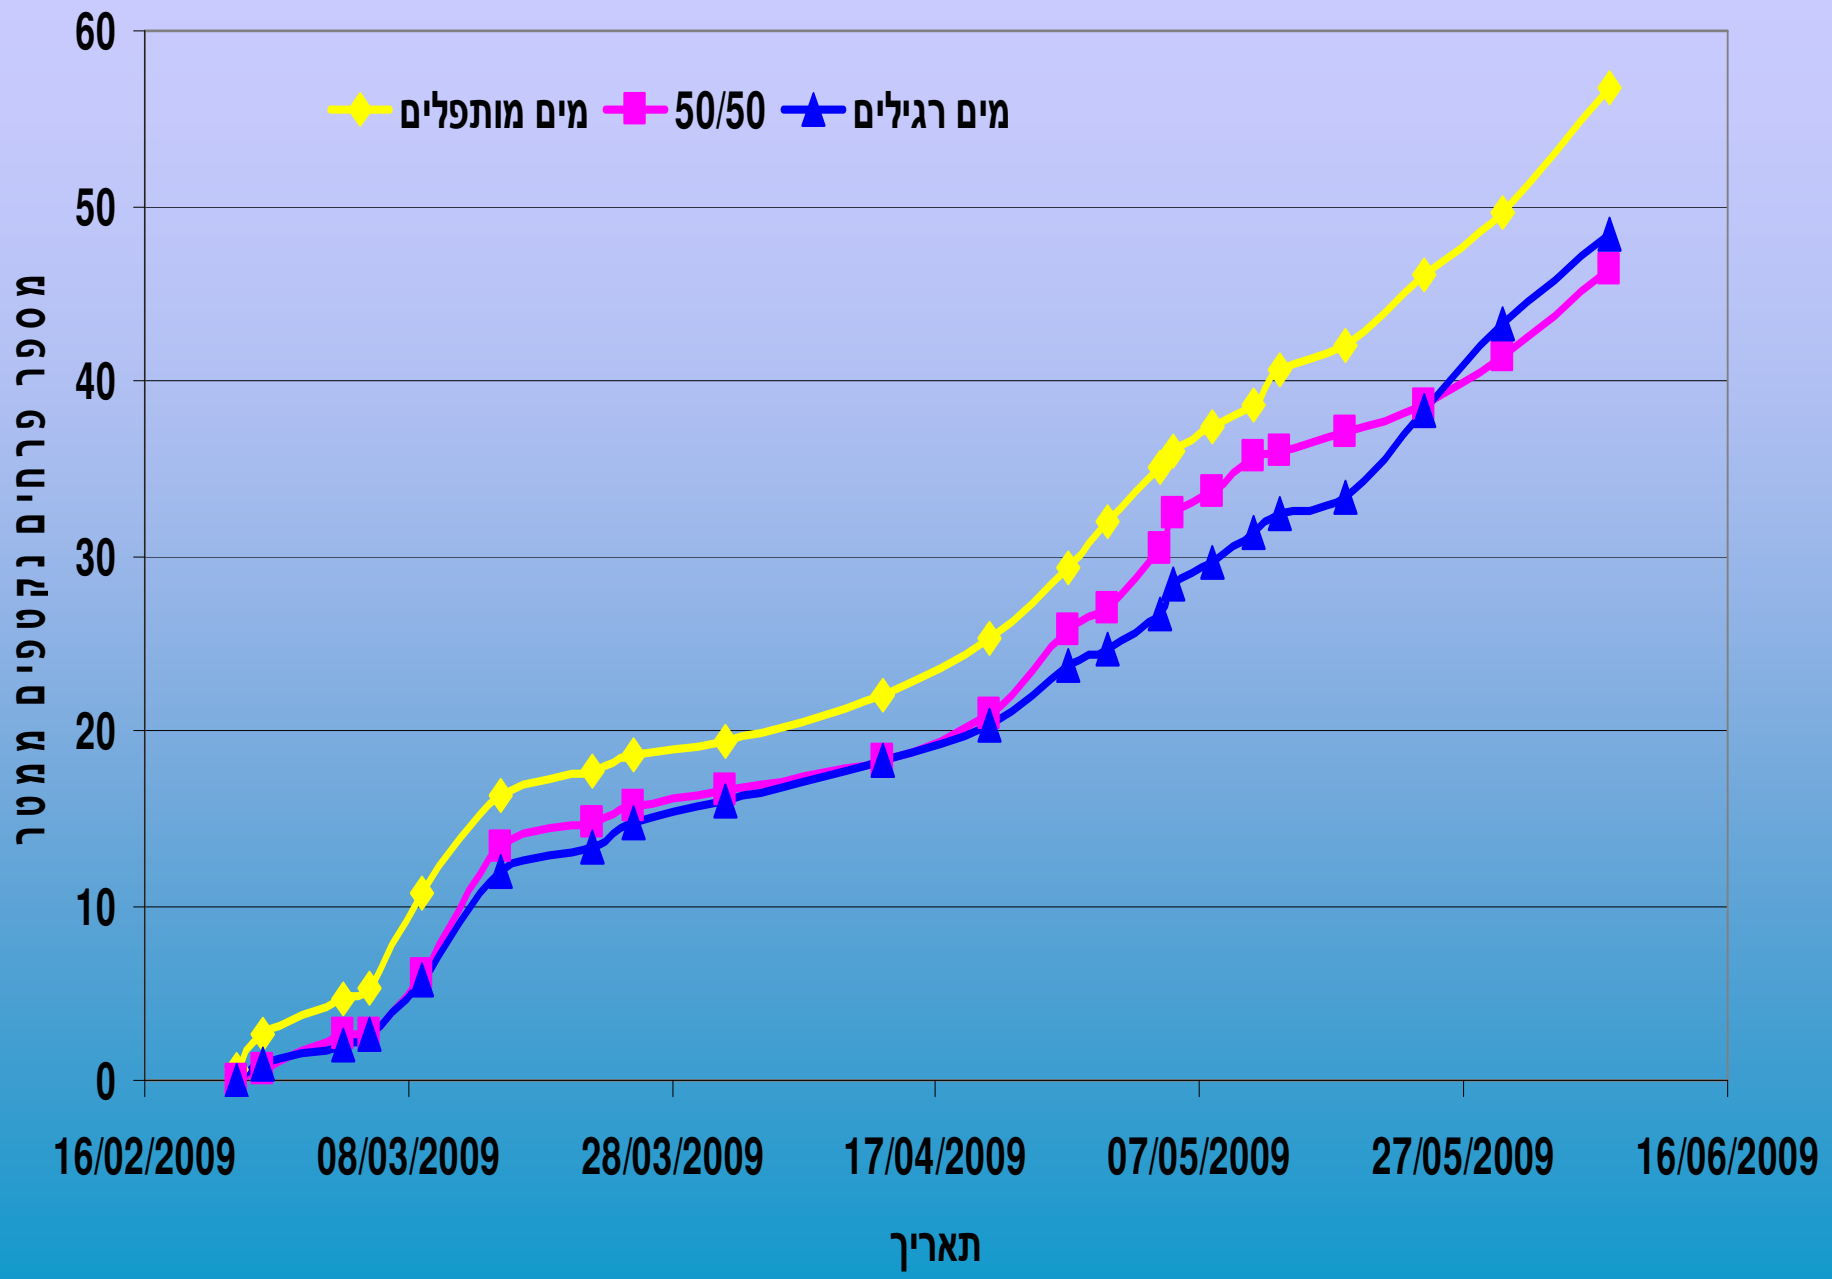

ורדים

	מי קו	50/50	מים מותפלים
מספר פרחים	48	46	57
אורך ממוצע (ס"מ)	85	92	91
משקל ממוצע (גרם)	46	51	49
גובה פקע (ס"מ)	4	4	4
רוחב פקע (ס"מ)	4	4	4