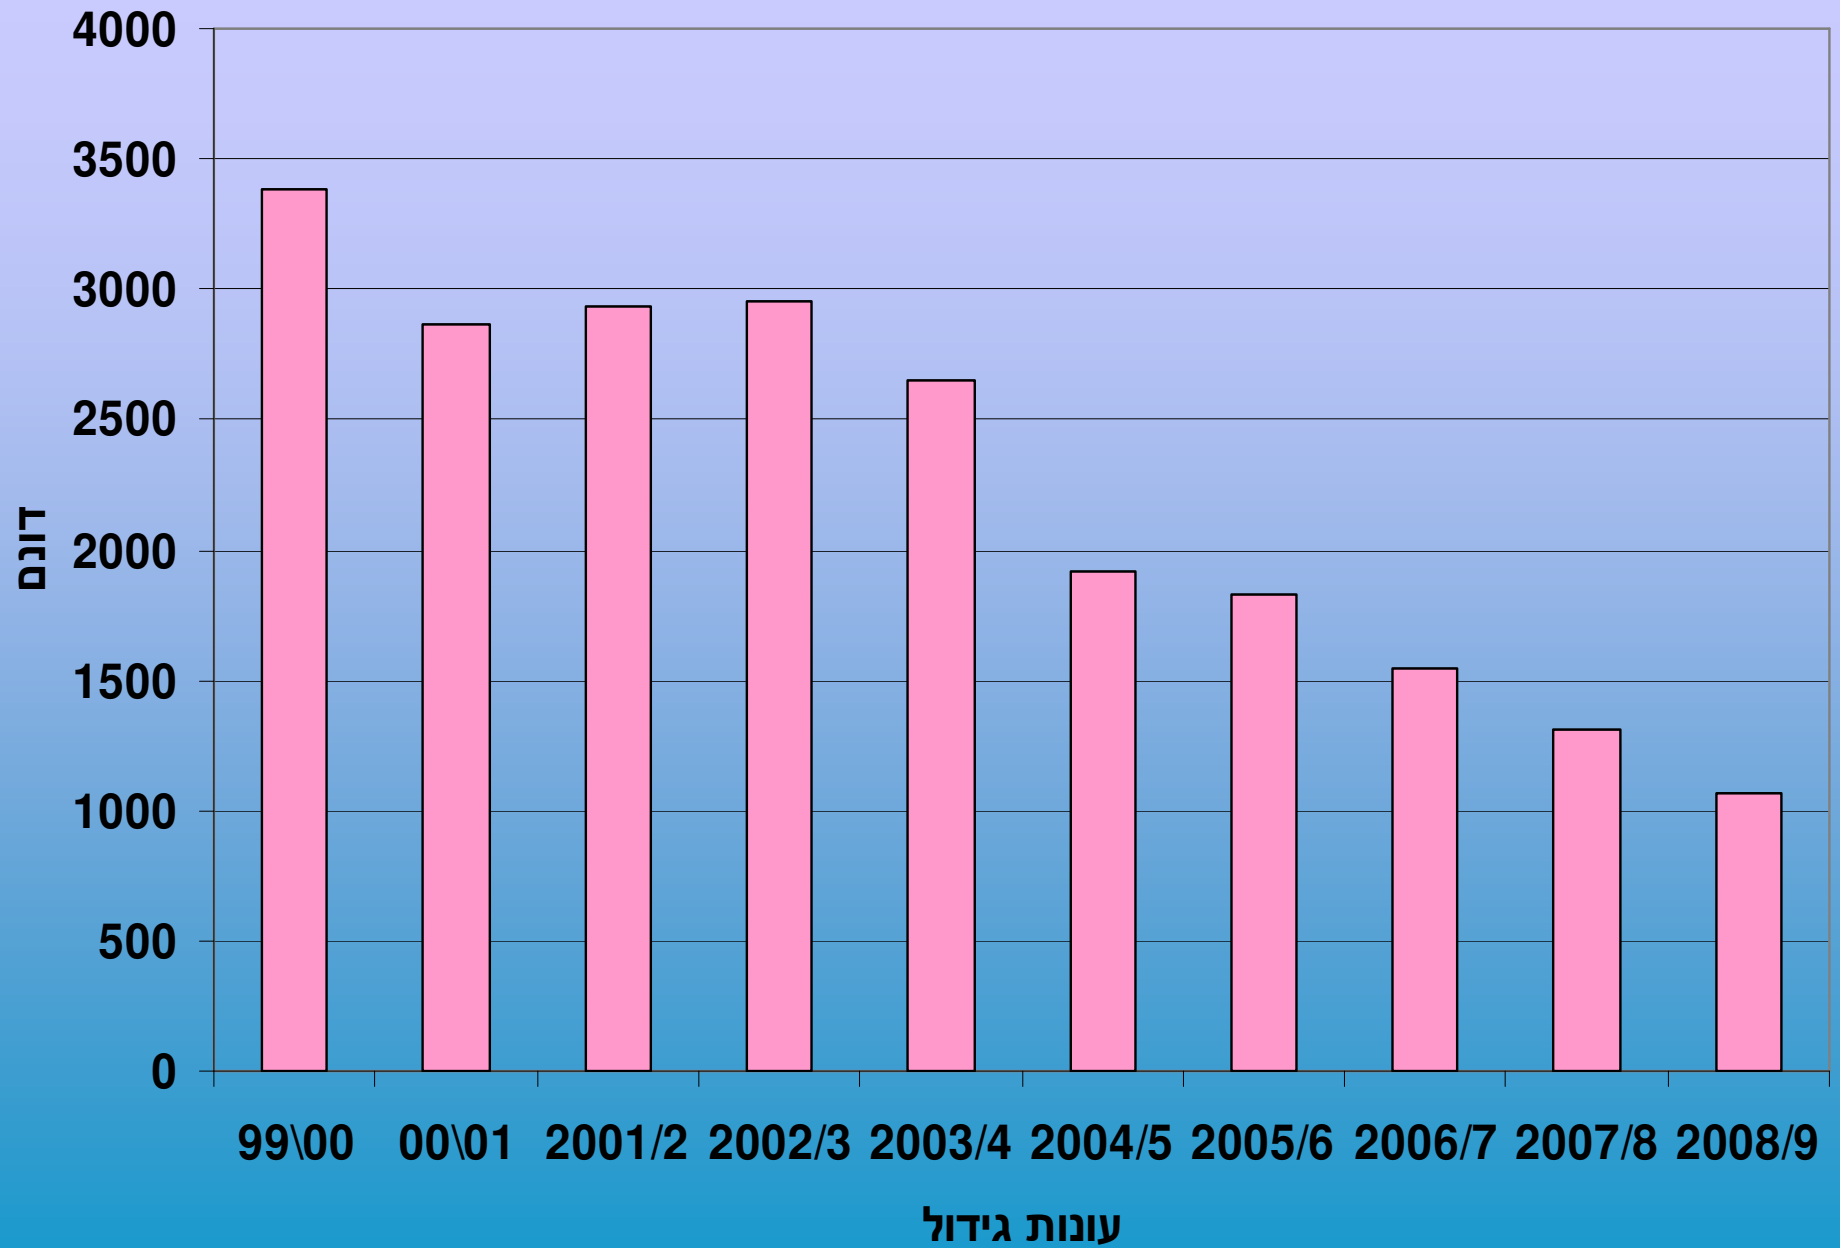

# פתיחה

**סיכום עונת 2008/9**

**תחנת יאיר 16/6/09**

**מעיין קיטרון - מו"פ ערבה תיכונה וצפונית**

הקפי גידול פרחים