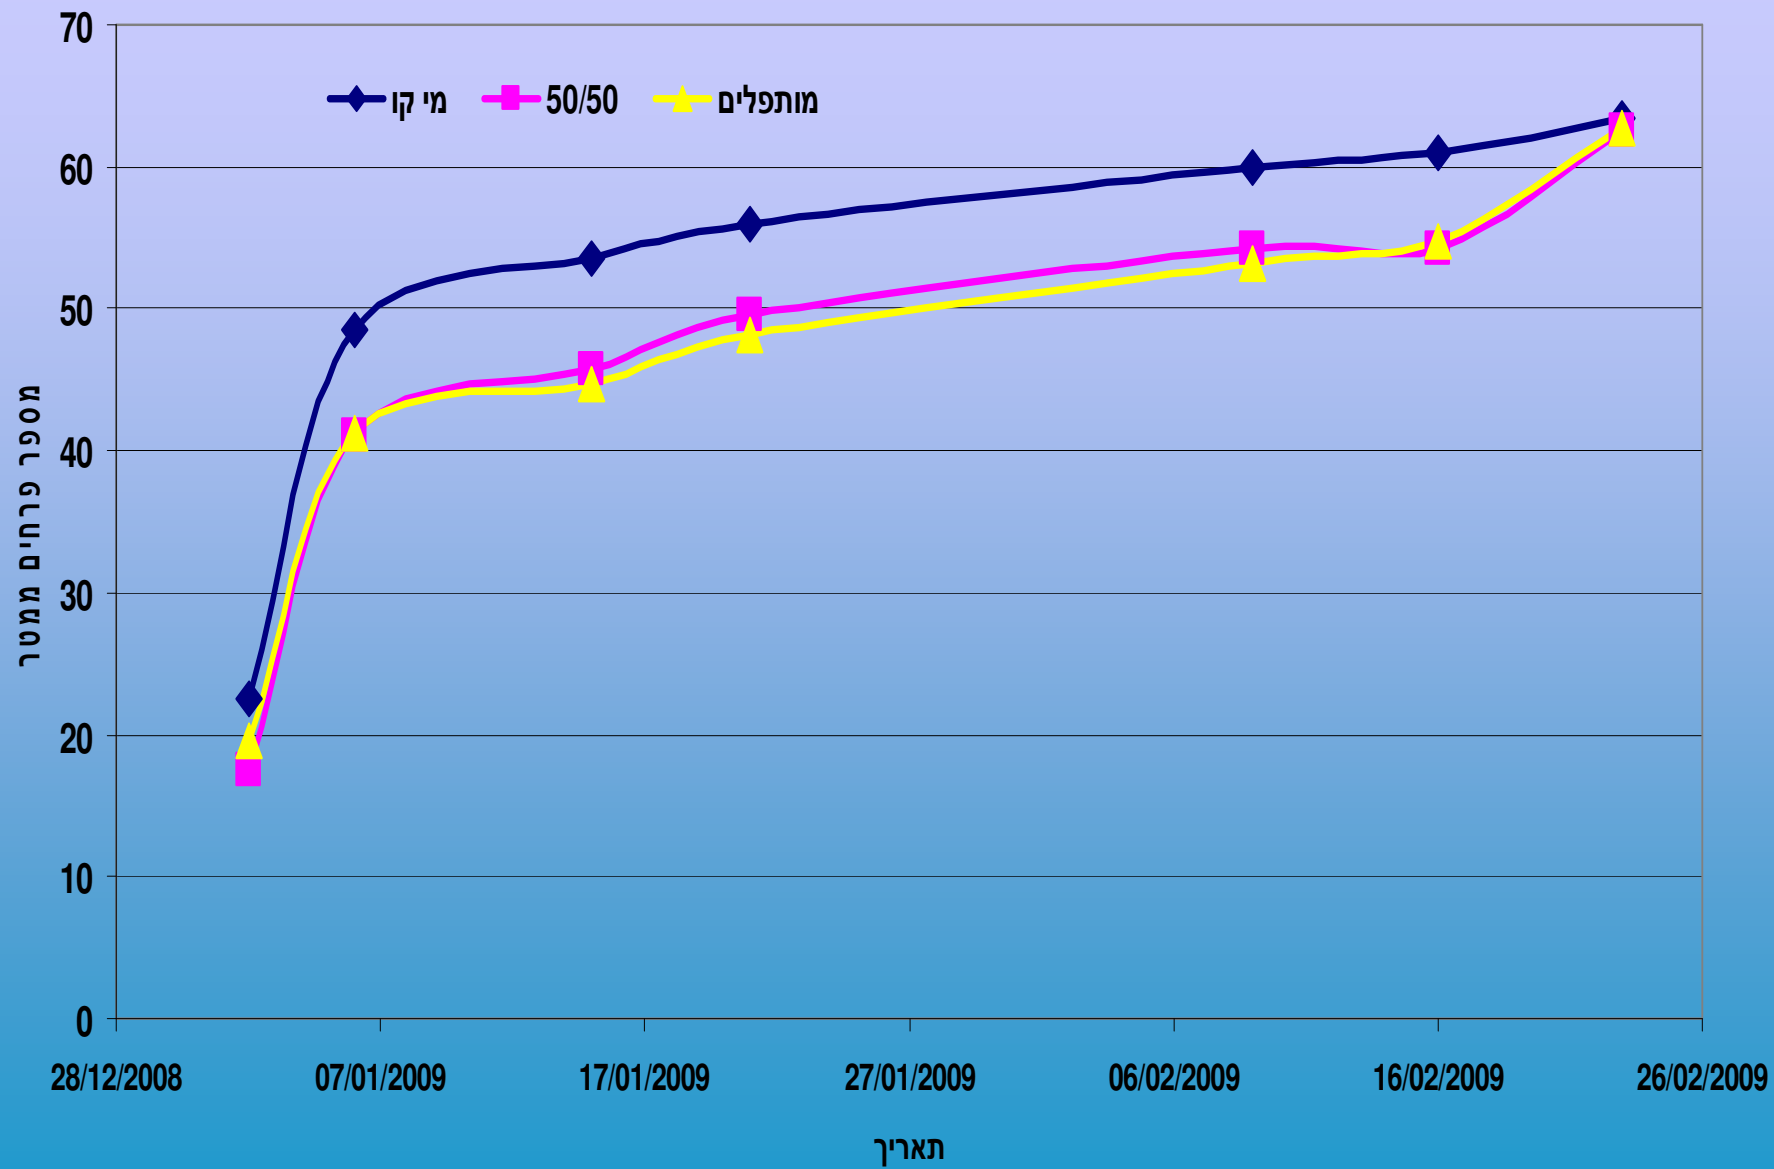

גל ראשון בולרו

	מי קו	50/50	מים מותפלים
מספר פרחים נקטף ממטר	62	59	60
אורך ממוצע (ס"מ)	83	86	88
משקל ענף ממוצע (גרם)	42	44	46
מספר פקעי פריחה	5	5	5

גל ראשון אקו שמפיין

	מי קו	50/50	מים מותפלים
סכום פרחים נקטף מחלקה	64	63	63
אורך ממוצע (ס"מ)	69	74	77
משקל ממוצע (גרם)	35	39	42
מספר פקעי פריחה	4	4	4