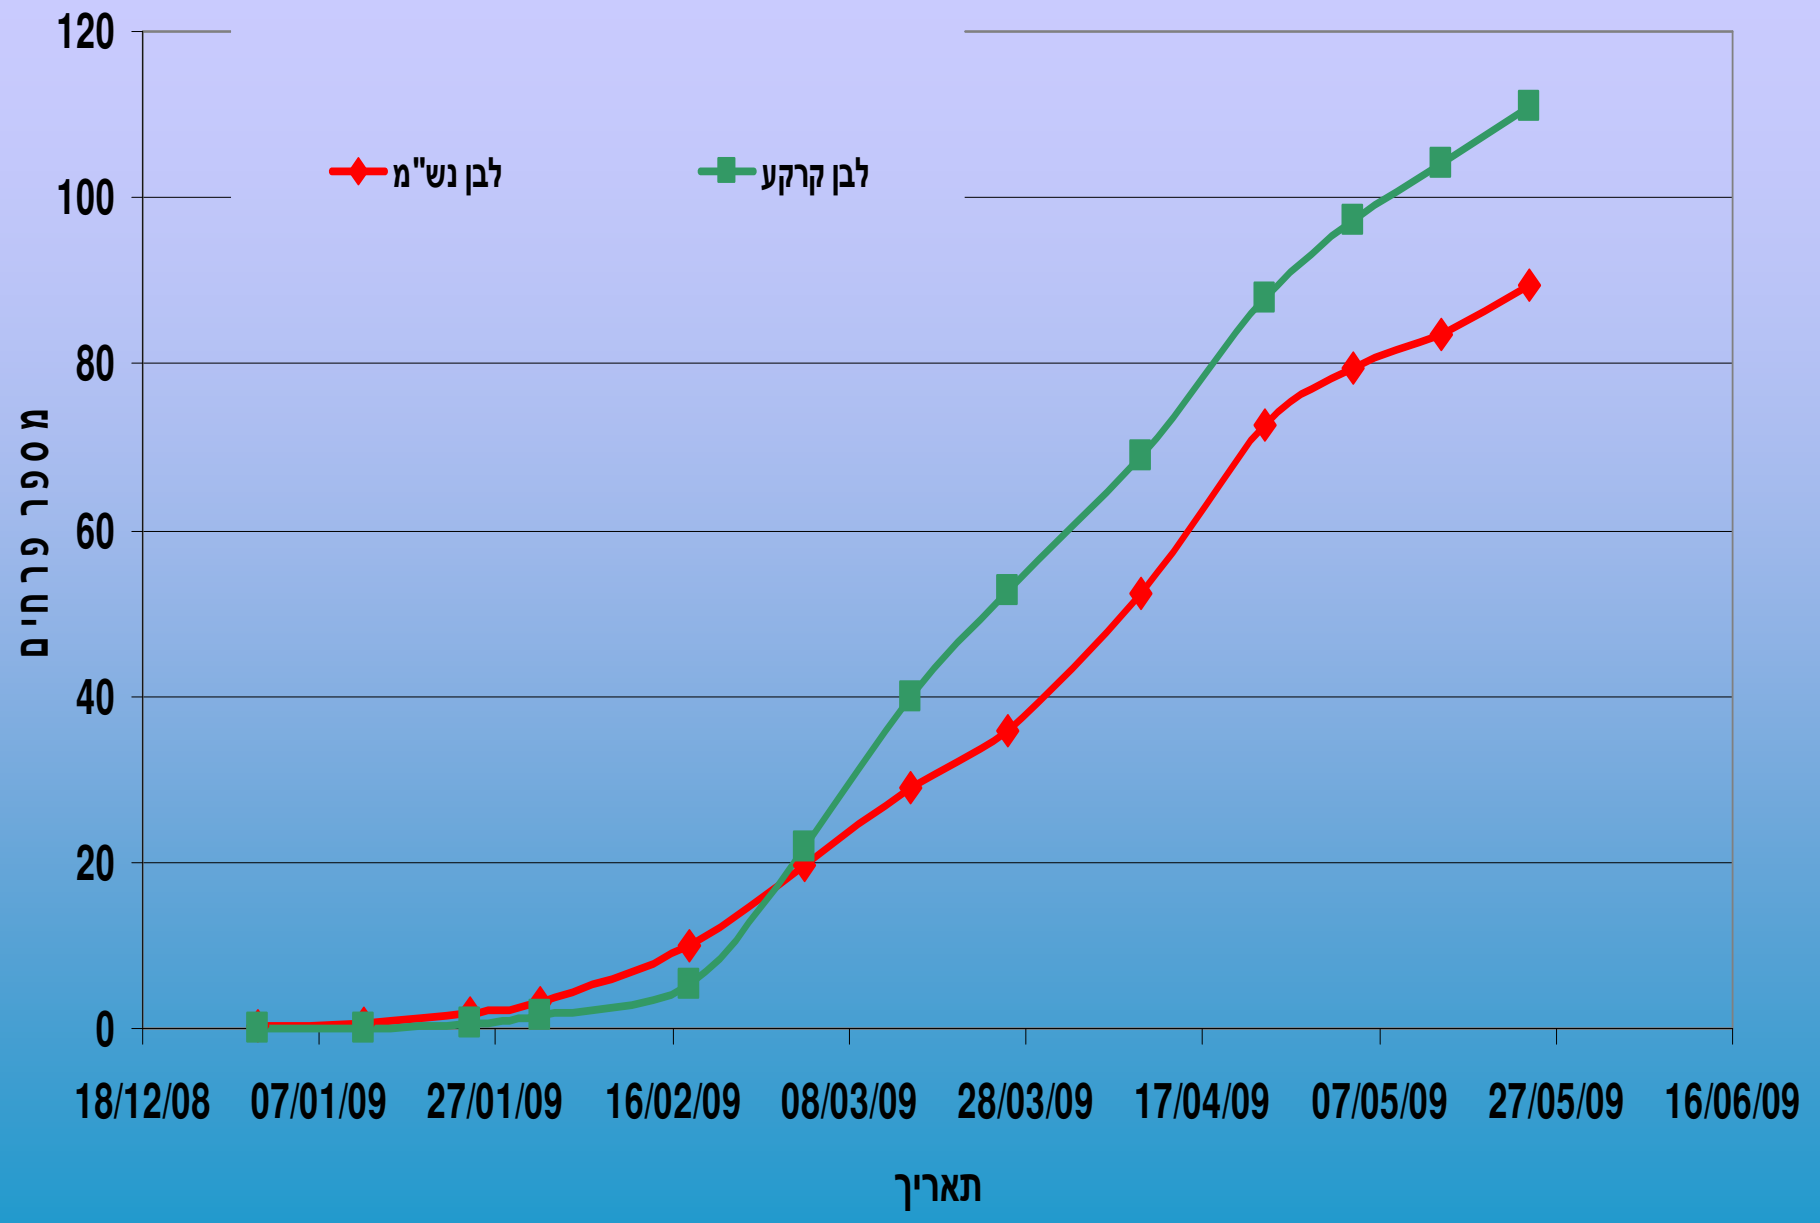

# תוכניות 2009

• אגרוטכניקה

• אקלום

# נש"מ

- גידול טרכליום וליזיאנתוס בתעלות נש"מ.
- טרכליום- נשתל ב- 15.08.08 .
- קטיף החל בינואר.
- ליזיאנטוס- הזן אקו שמפיין נשתל ב-15.10.08
- קטיף החל ב- 27.01.08 (גל ראשון)
- גל שני נקטף עכשיו.

**נש"מ**