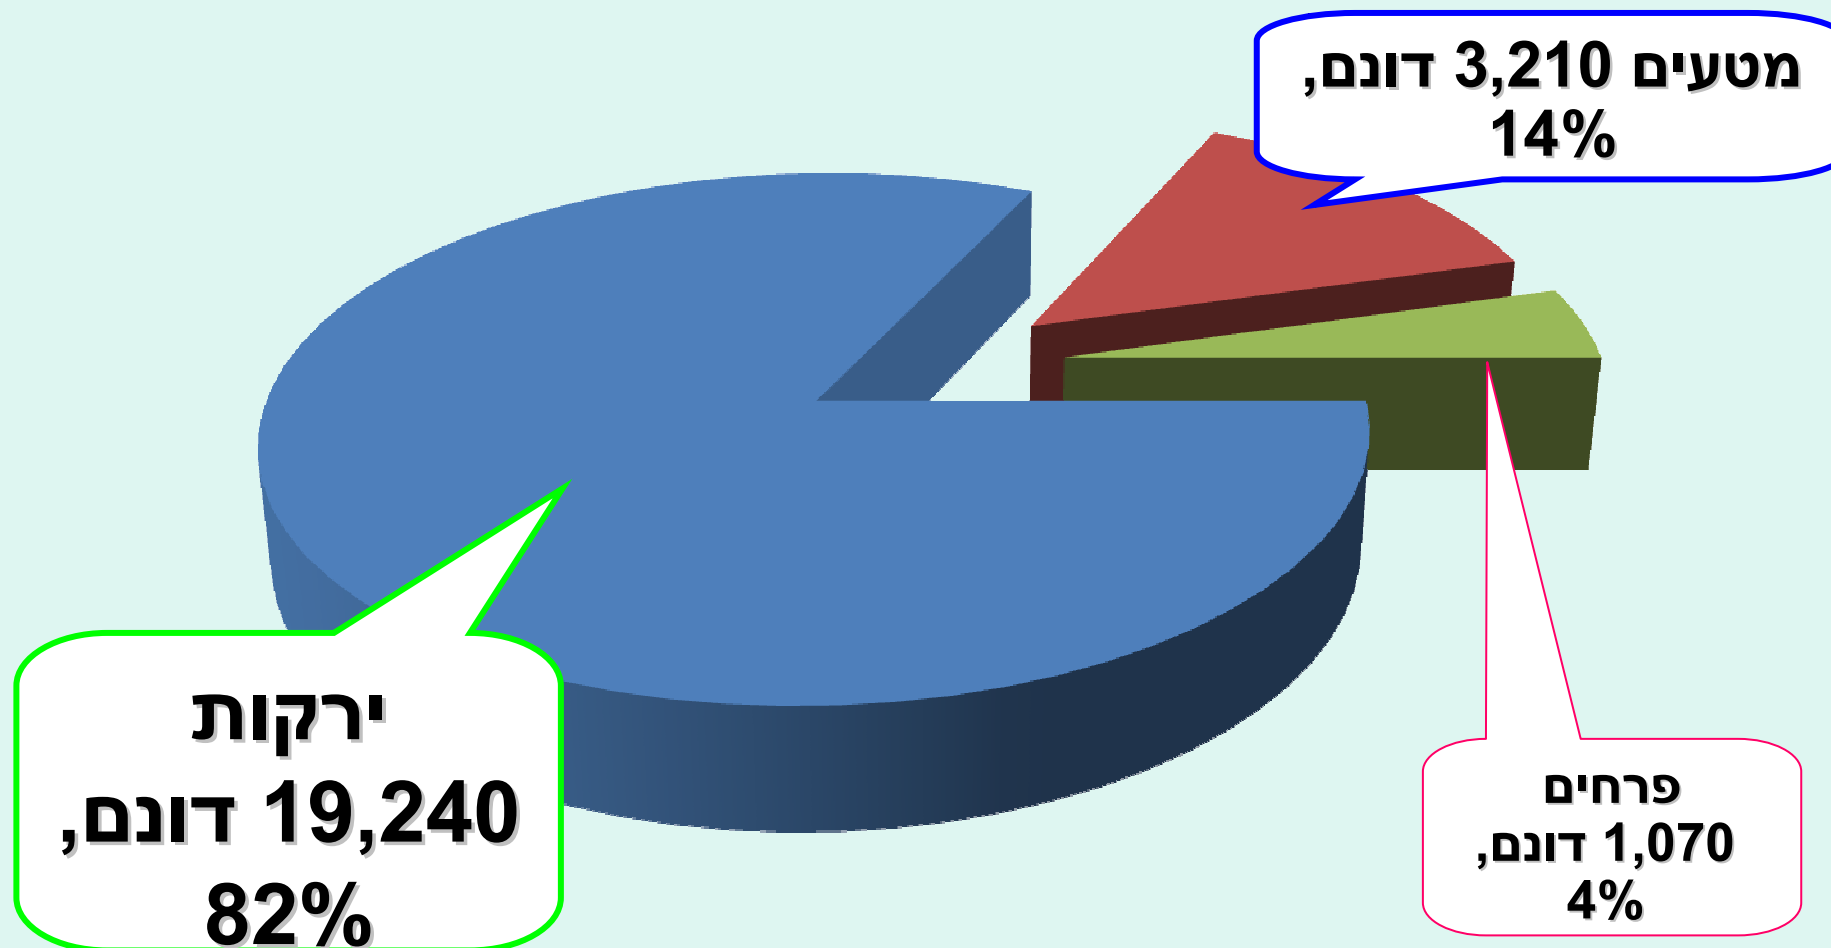

## ברוכים הבאים למו"פ ערבה תיכונה וצפונית

# ערבה תיכונה 2008/9

# ומה עם הפלפל?

- יצוא כולל 2008/2009 מהערבה - 100,736 טון
- מתוך זה, יצוא לארה"ב 2,093 טון
- סה"כ פלפל 16,780 דונם
- ממוצע יצוא לדונם 6 טון

האם זה מספיק?!!!