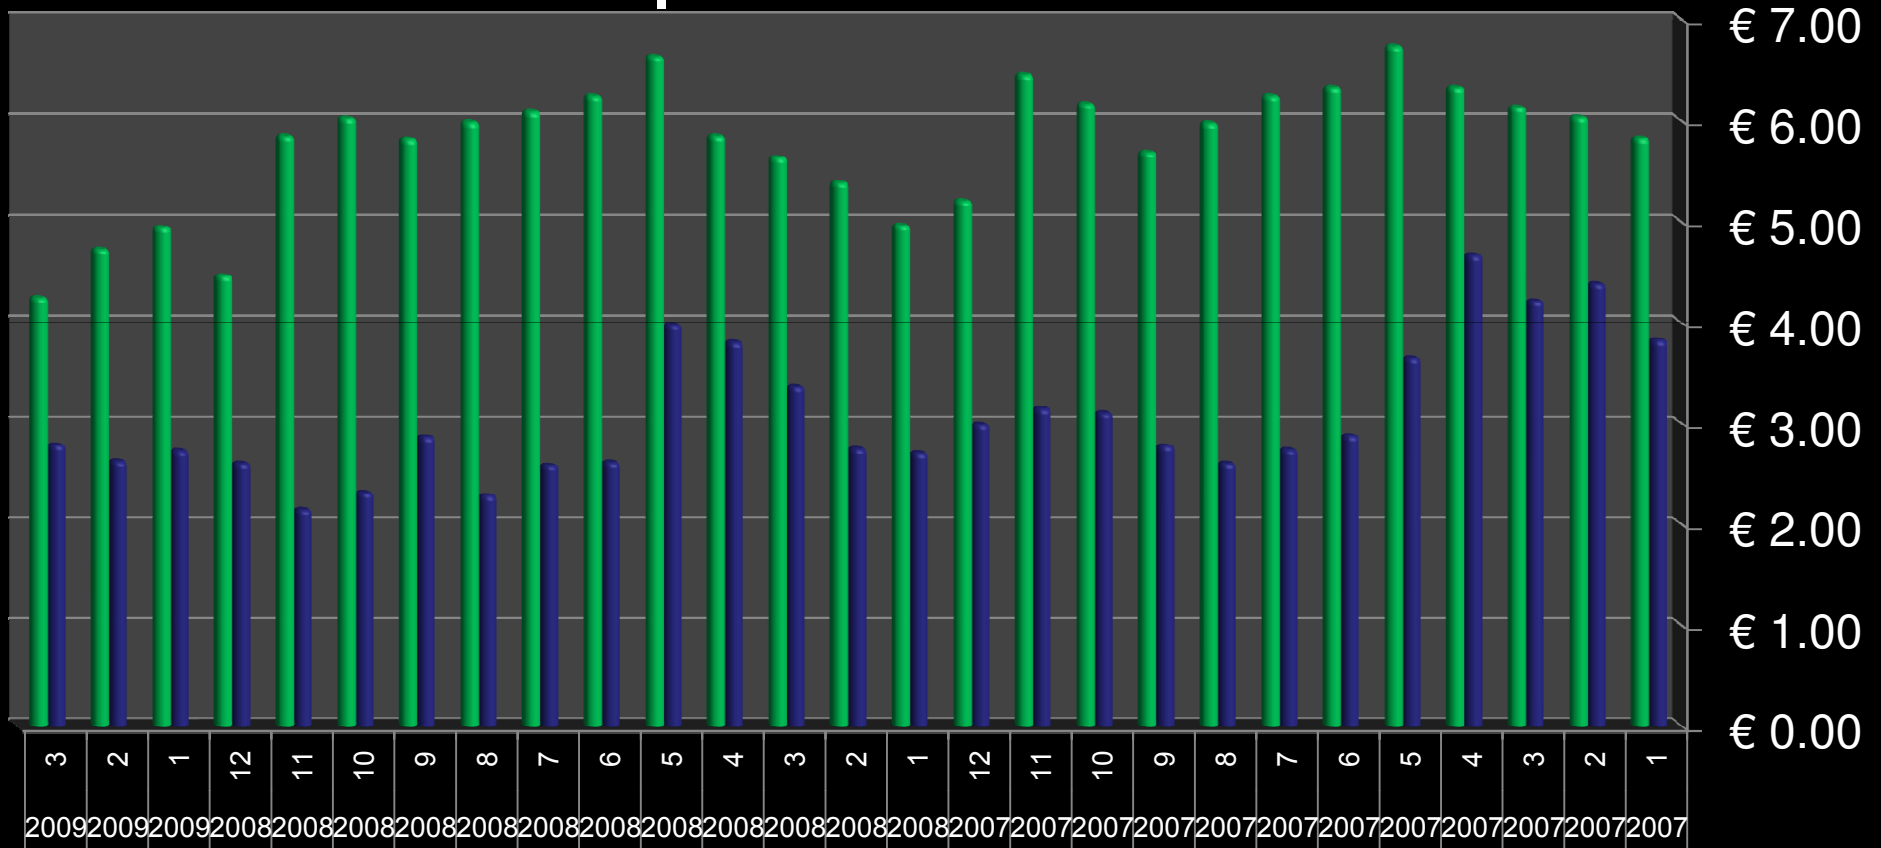

סה"כ יצוא פלפל מישראל, השוואה עונתית

כמות חודשית
מיוצאת, בטונות

מקור: השירותים להגה"צ, משרד החקלאות

יצוא פלפל אורגני בין השנים 2001-2009

טונות לשנה

הפרשי מחירים בין ק"ג פלפל קונבנציונאלי לאורגני בשנים 2007-2009 לצרכן בגרמניה

■ מחיר קונבנציונאלי
■ מחיר אורגני

פערי מחירים בין פלפל קונבנציונאלי לאורגני באחוזים

מחירי ק"ג פלפל אורגני לסיטונאים בין השנים 2008-2010

הפרשי מט"ח יורו שקל ויורו דולר

מתחרים:

- **ספרד** - יציבות בשטחי גידול השפעה קשה מזג אוויר באזור אלמריה, זאת לאחר גידול של 33% בשטחי הגידול האורגני בין 2007-2008.
- **מרוקו** - גידול בשטחי המגדלים באזור דחלה.
- **מצרים** - גידול איטי אך עקבי.