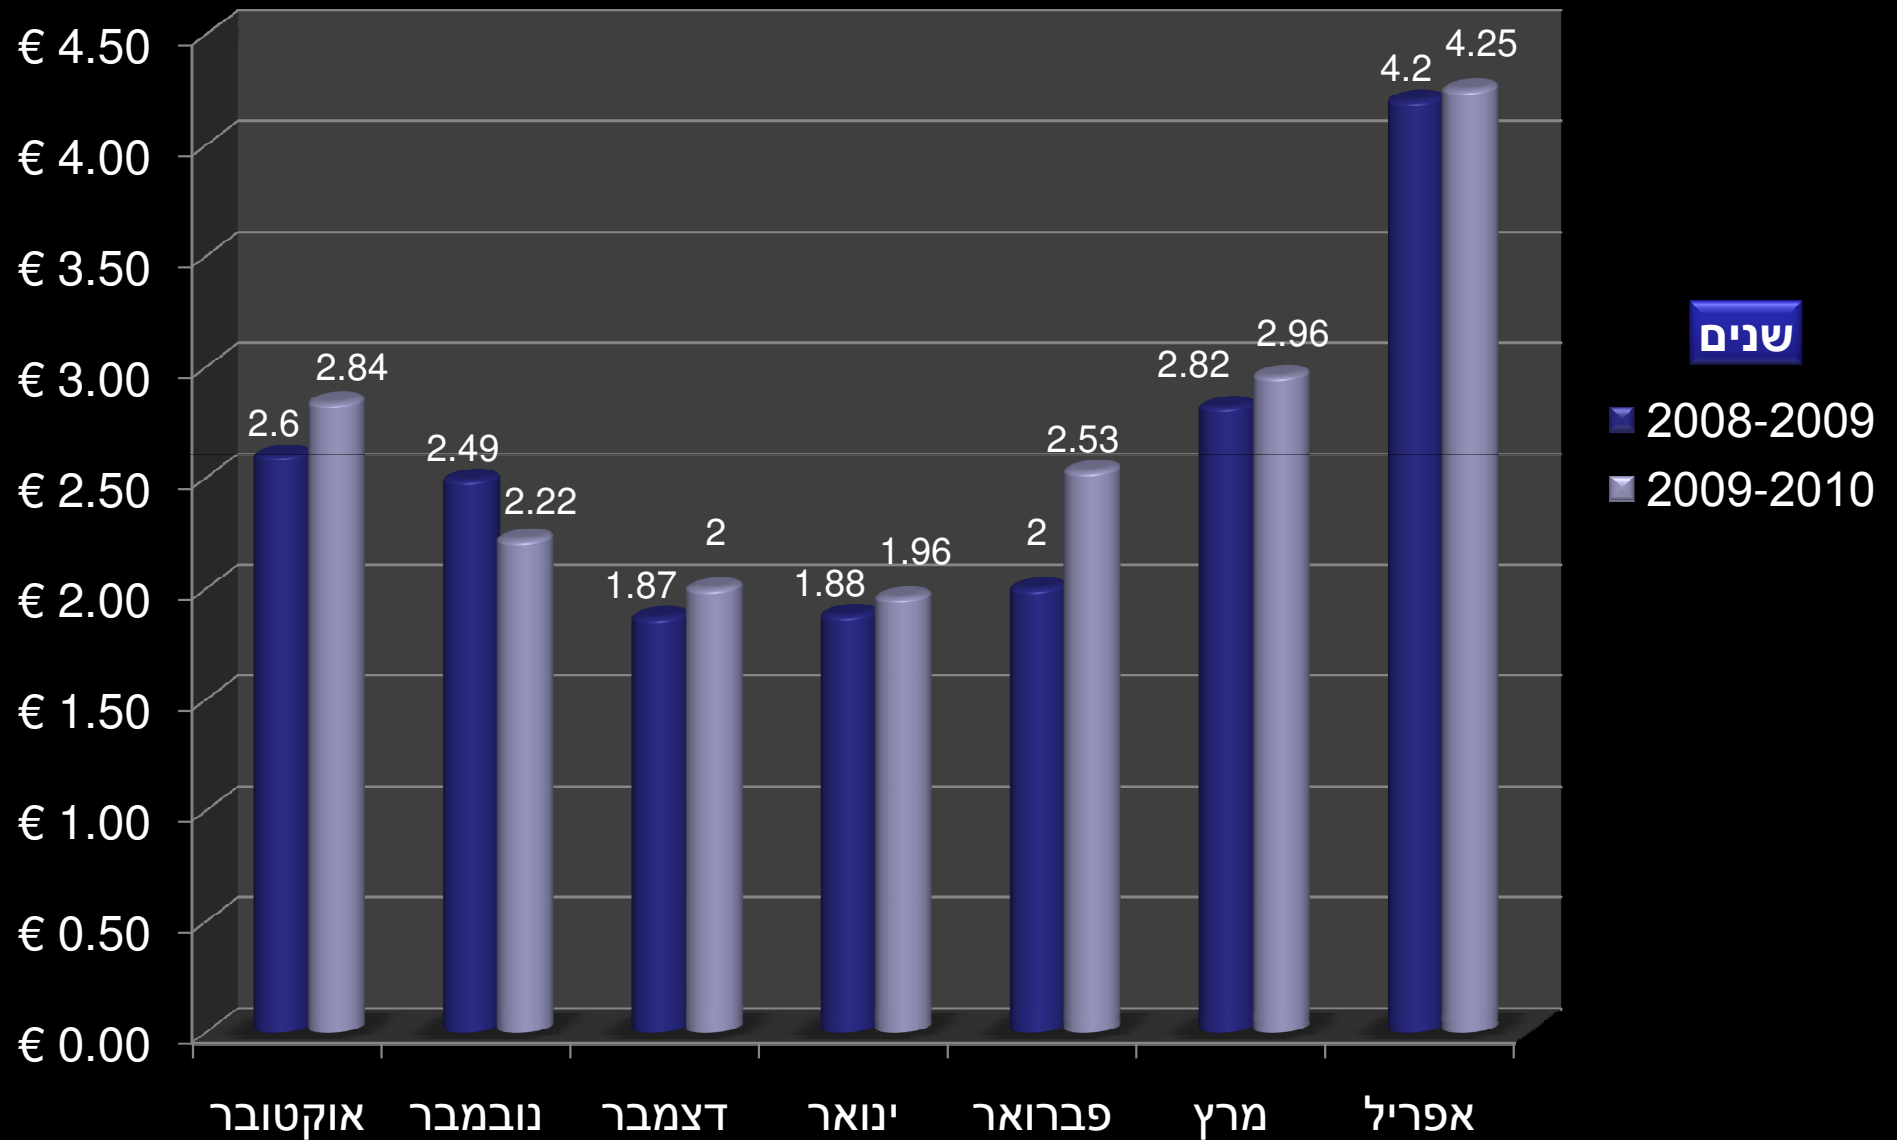

סה"כ יצוא פלפל מישראל, השוואה עונתית

כמות חודשית
מיוצאת, בטונות

מקור: השירותים להגה"צ, משרד החקלאות

יצוא פלפל אורגני בין השנים 2001-2009

טונות לשנה

הפרשי מחירים בין ק"ג פלפל קונבנציונאלי לאורגני בשנים 2007-2009 לצרכן בגרמניה

■ מחיר קונבנציונאלי
■ מחיר אורגני

פערי מחירים בין פלפל קונבנציונאלי לאורגני באחוזים

מחירי ק"ג פלפל אורגני לסיטונאים בין השנים 2008-2010

הפרשי מט"ח יורו שקל ויורו דולר

מתחרים:

- **ספרד** - יציבות בשטחי גידול השפעה קשה מזג אוויר באזור אלמריה, זאת לאחר גידול של 33% בשטחי הגידול האורגני בין 2007-2008.
- **מרוקו** - גידול בשטחי המגדלים באזור דחלה.
- **מצרים** - גידול איטי אך עקבי.