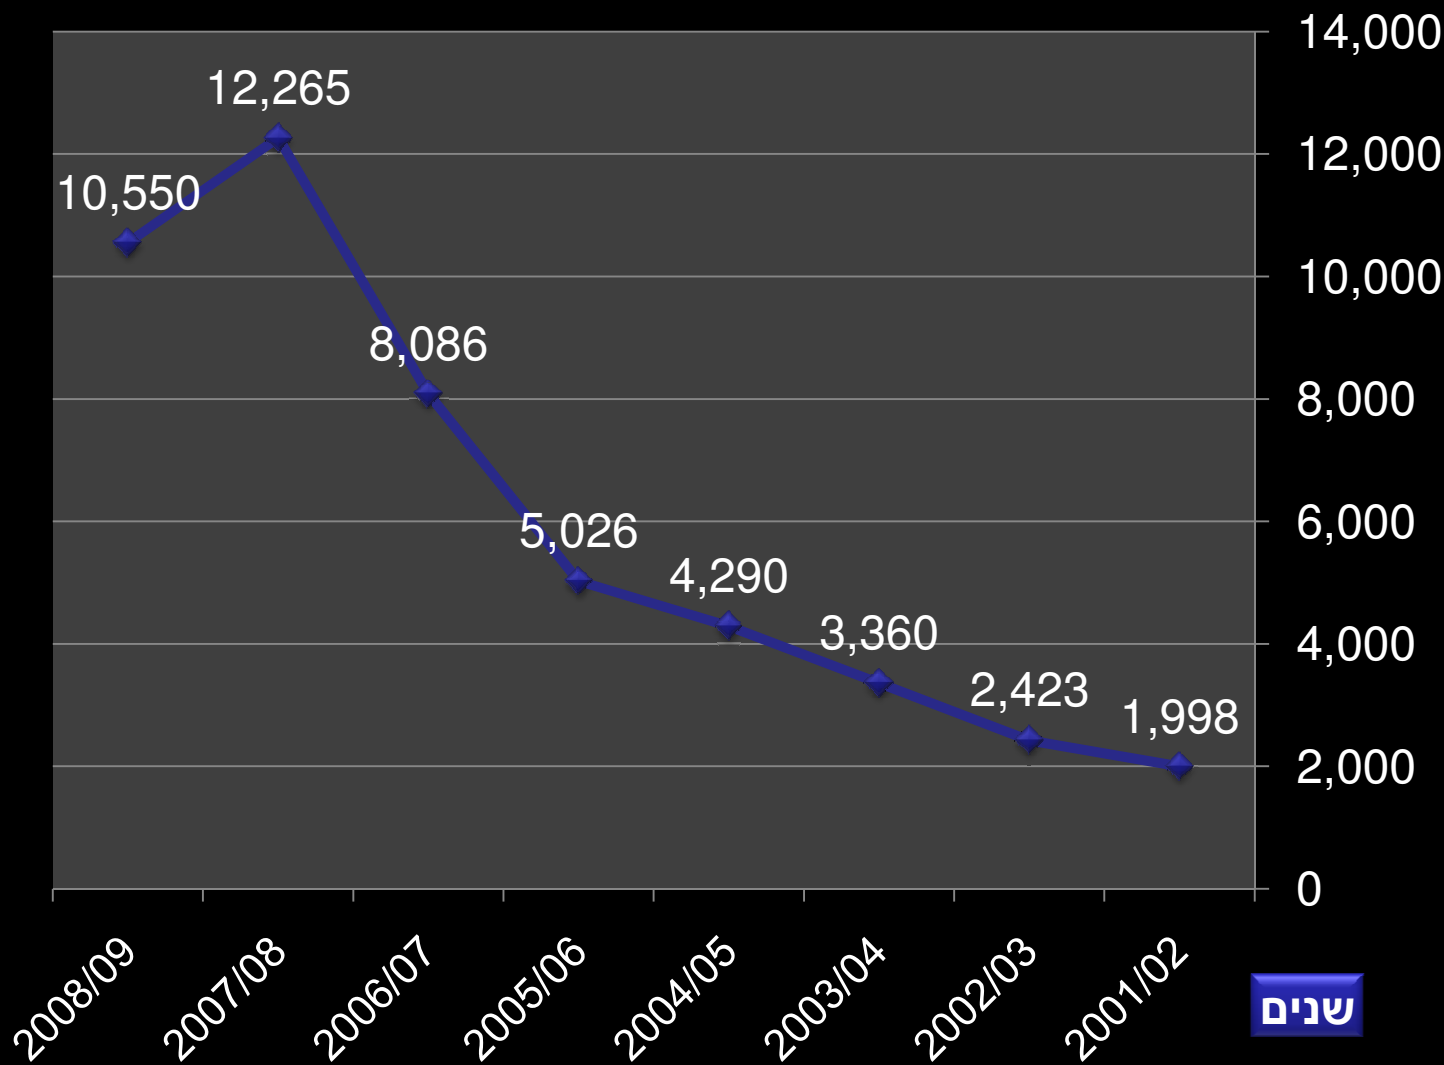

סיכום עונת 2009/2010 פלפל אורגני

הרצאה בסיכום עונת פלפל בערבה 27 מאי 2010

און חן

**...” מגדל דבורים לא
יציב כאן כוורותיו אך
בני האדם מפיקים דבש
מן המדבר והוא מתוק
מכל...”**

ראשי פרקים:

- השוק למוצרים אורגנים באירופה התאוששות ?
- פלפל אורגני מישראל כמויות , תקופות ומחירים
- ירידה בשער היורו ומשמעותה
- מזג אוויר קיצוני – אתגר לוגיסטי
- ערעור האמינות של המוצר האורגני מישראל
- המלצות לעונת 2010 – 2011

סה"כ יצוא פלפל מישראל, השוואה עונתית

כמות חודשית
מיוצאת, בטונות

מקור: השירותים להגה"צ, משרד החקלאות

יצוא פלפל אורגני בין השנים 2001-2009

טונות לשנה

הפרשי מחירים בין ק"ג פלפל קונבנציונאלי לאורגני בשנים 2007-2009 לצרכן בגרמניה

■ מחיר קונבנציונאלי
■ מחיר אורגני

פערי מחירים בין פלפל קונבנציונאלי לאורגני באחוזים

מחירי ק"ג פלפל אורגני לסיטונאים בין השנים 2008-2010

הפרשי מט"ח יורו שקל ויורו דולר

מתחרים:

- **ספרד** - יציבות בשטחי גידול השפעה קשה מזג אוויר באזור אלמריה, זאת לאחר גידול של 33% בשטחי הגידול האורגני בין 2007-2008.
- **מרוקו** - גידול בשטחי המגדלים באזור דחלה.
- **מצרים** - גידול איטי אך עקבי.