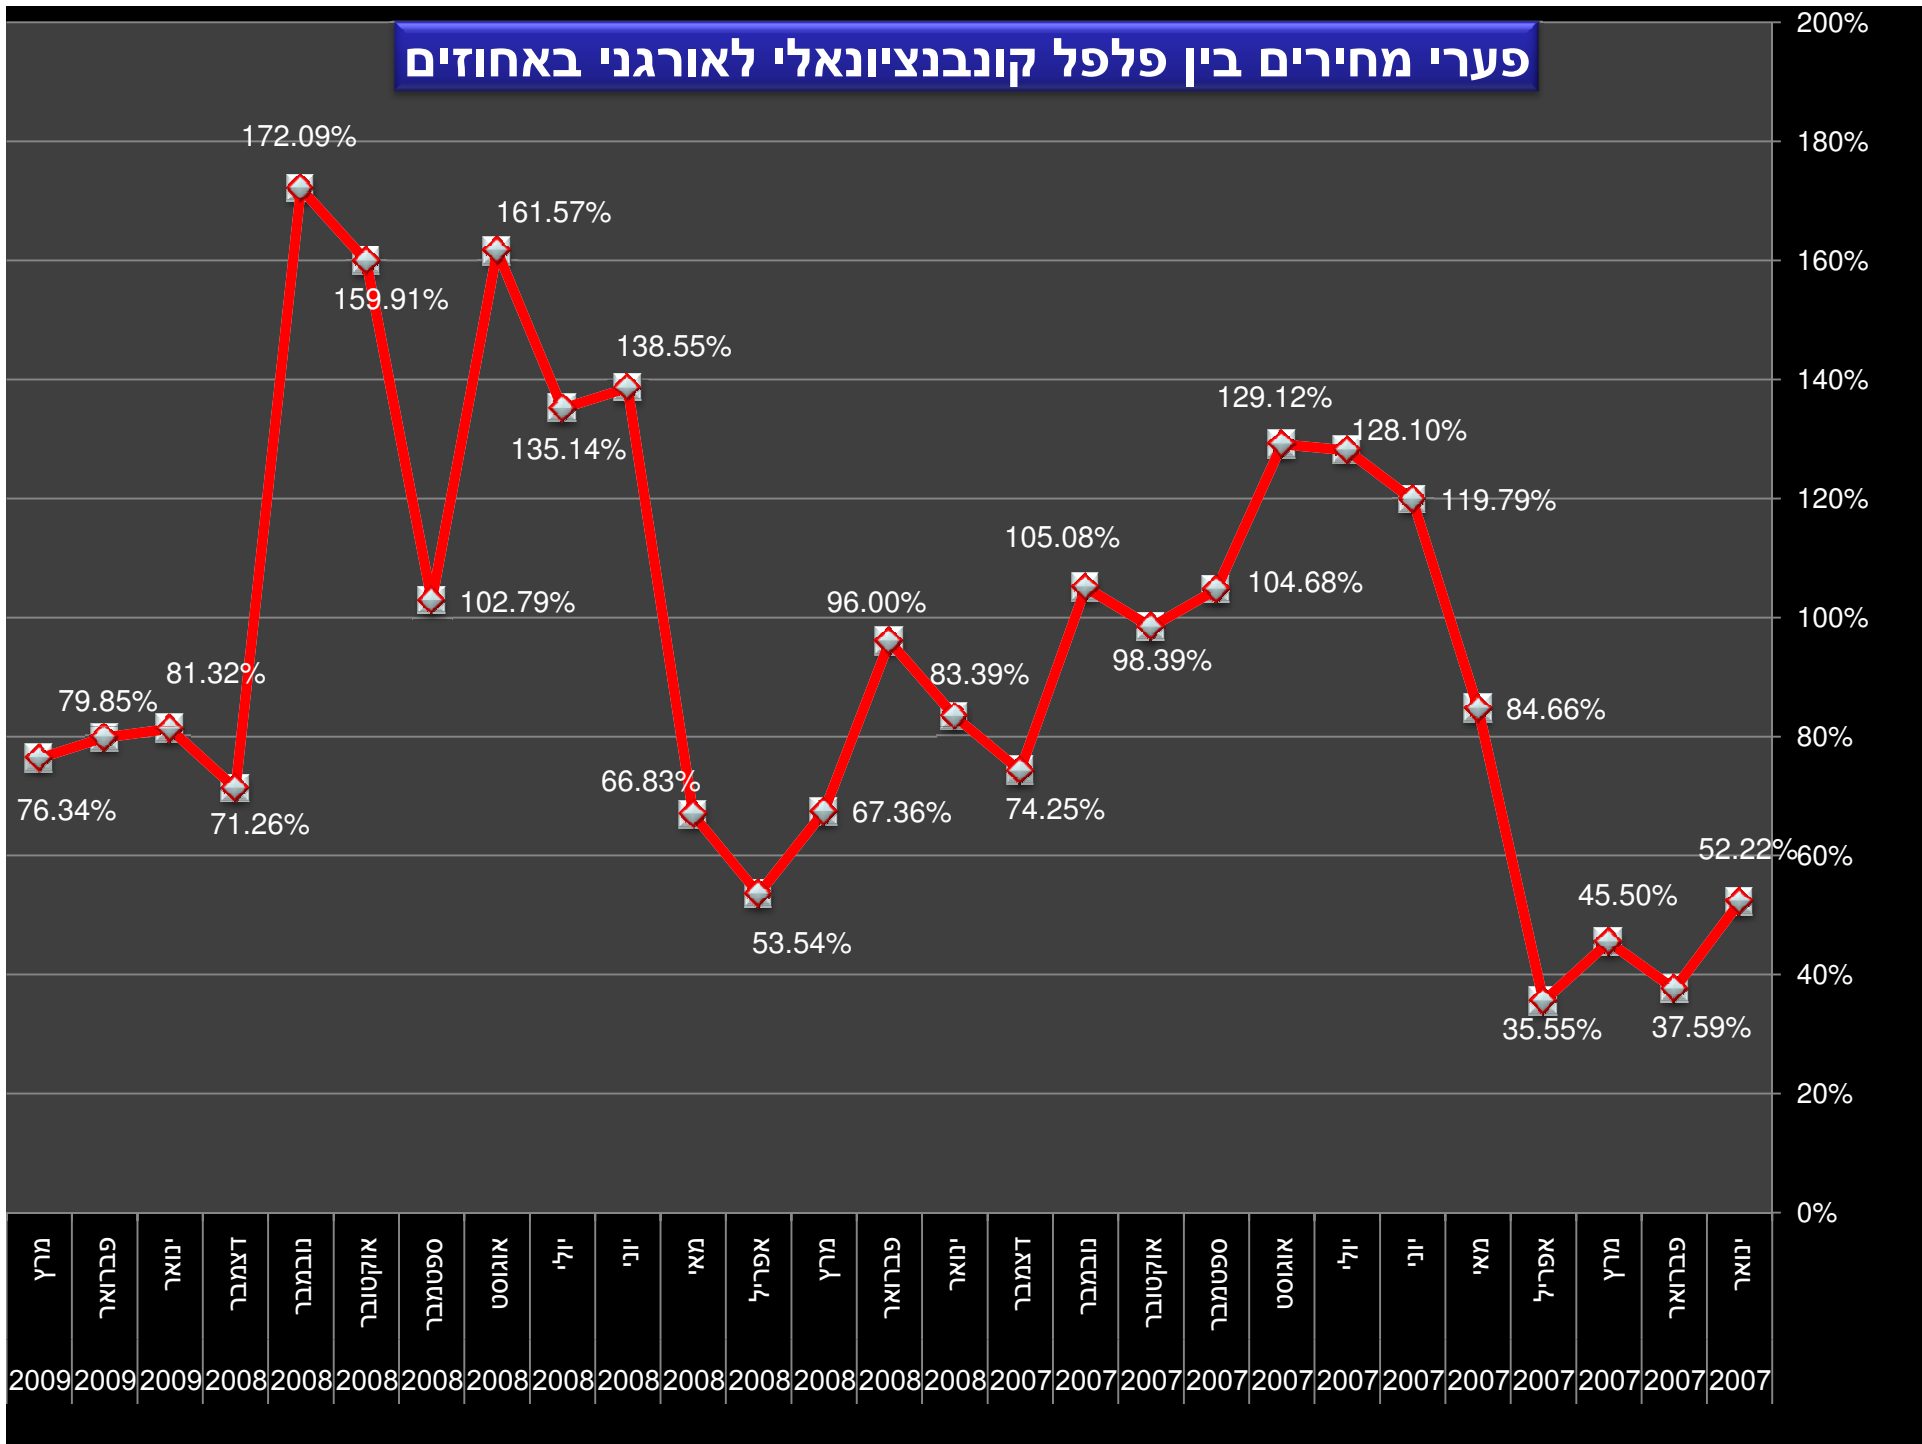

סיכום עונת 2009/2010 פלפל אורגני

הרצאה בסיכום עונת פלפל בערבה 27 מאי 2010

און חן

**...” מגדל דבורים לא
יציב כאן כוורותיו אך
בני האדם מפיקים דבש
מן המדבר והוא מתוק
מכל...”**

ראשי פרקים:

- השוק למוצרים אורגנים באירופה התאוששות ?
- פלפל אורגני מישראל כמויות , תקופות ומחירים
- ירידה בשער היורו ומשמעותה
- מזג אוויר קיצוני – אתגר לוגיסטי
- ערעור האמינות של המוצר האורגני מישראל
- המלצות לעונת 2010 – 2011

סה"כ יצוא פלפל מישראל, השוואה עונתית

כמות חודשית
מיוצאת, בטונות

מקור: השירותים להגה"צ, משרד החקלאות

יצוא פלפל אורגני בין השנים 2001-2009

טונות לשנה

הפרשי מחירים בין ק"ג פלפל קונבנציונאלי לאורגני בשנים 2007-2009 לצרכן בגרמניה

■ מחיר קונבנציונאלי
■ מחיר אורגני

פערי מחירים בין פלפל קונבנציונאלי לאורגני באחוזים

מחירי ק"ג פלפל אורגני לסיטונאים בין השנים 2008-2010

הפרשי מט"ח יורו שקל ויורו דולר

מתחרים:

- **ספרד** - יציבות בשטחי גידול השפעה קשה מזג אוויר באזור אלמריה, זאת לאחר גידול של 33% בשטחי הגידול האורגני בין 2007-2008.
- **מרוקו** - גידול בשטחי המגדלים באזור דחלה.
- **מצרים** - גידול איטי אך עקבי.