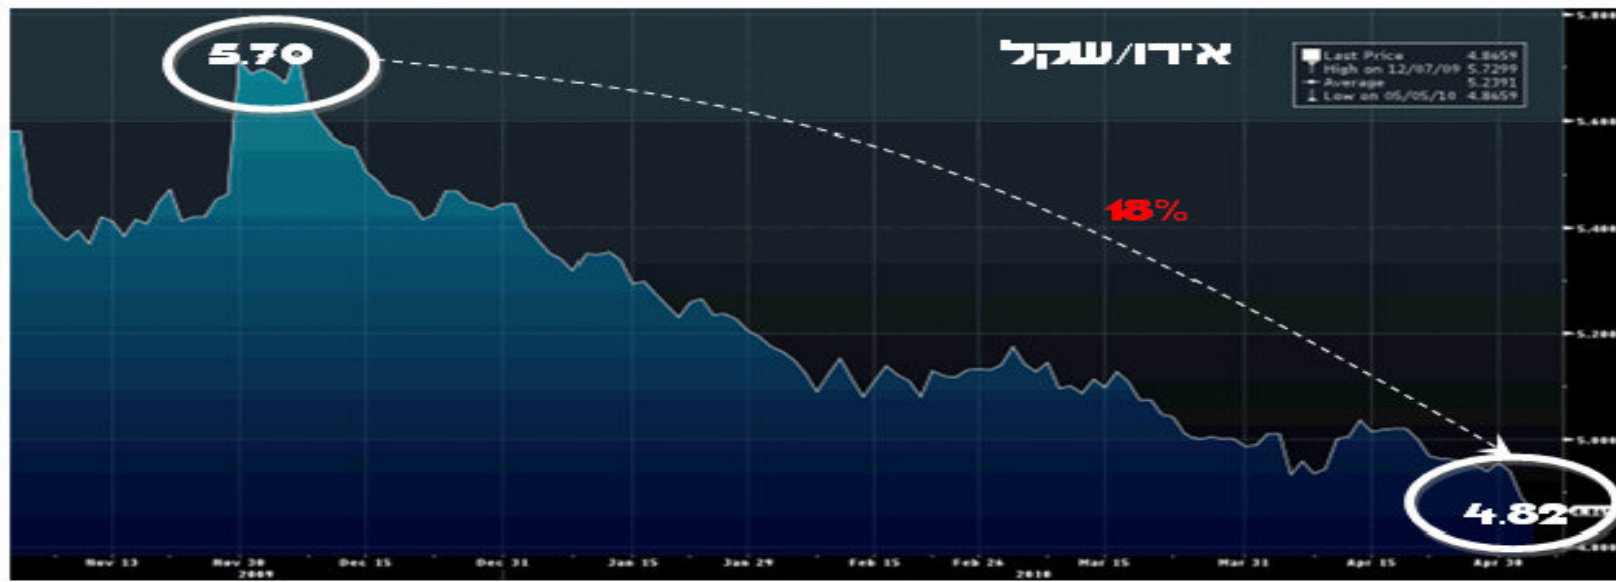

■ מחיר קונבנציונאלי
■ מחיר אורגני

פערי מחירים בין פלפל קונבנציונאלי לאורגני באחוזים

מחירי ק"ג פלפל אורגני לסיטונאים בין השנים 2008-2010

הפרשי מט"ח יורו שקל ויורו דולר

מתחרים:

- **ספרד** - יציבות בשטחי גידול השפעה קשה מזג אוויר באזור אלמריה, זאת לאחר גידול של 33% בשטחי הגידול האורגני בין 2007-2008.
- **מרוקו** - גידול בשטחי המגדלים באזור דחלה.
- **מצרים** - גידול איטי אך עקבי.