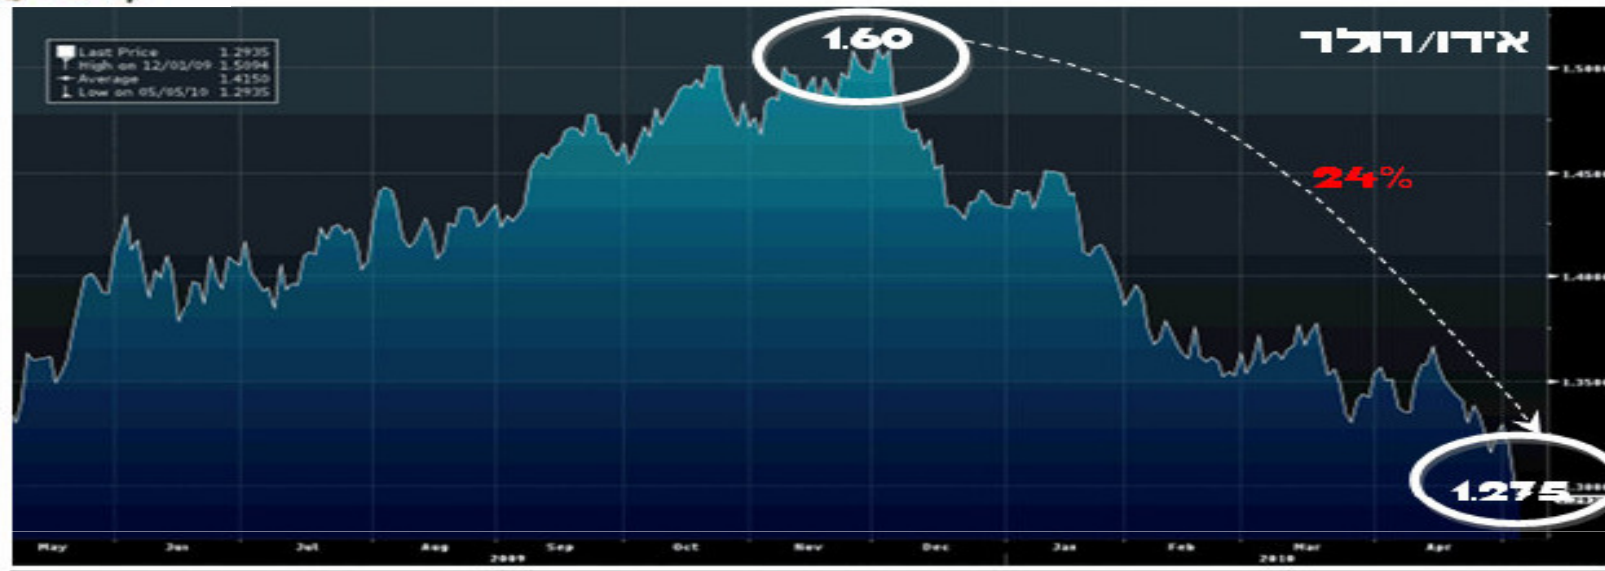

סיכום עונת 2009/2010 פלפל אורגני

הרצאה בסיכום עונת פלפל בערבה 27 מאי 2010

און חן

**...” מגדל דבורים לא
יציב כאן כוורותיו אך
בני האדם מפיקים דבש
מן המדבר והוא מתוק
מכל...”**

ראשי פרקים:

- השוק למוצרים אורגנים באירופה התאוששות ?
- פלפל אורגני מישראל כמויות , תקופות ומחירים
- ירידה בשער היורו ומשמעותה
- מזג אוויר קיצוני – אתגר לוגיסטי
- ערעור האמינות של המוצר האורגני מישראל
- המלצות לעונת 2010 – 2011

■ מחיר קונבנציונאלי
■ מחיר אורגני

פערי מחירים בין פלפל קונבנציונאלי לאורגני באחוזים

מחירי ק"ג פלפל אורגני לסיטונאים בין השנים 2008-2010

הפרשי מט"ח יורו שקל ויורו דולר

מתחרים:

- **ספרד** - יציבות בשטחי גידול השפעה קשה מזג אוויר באזור אלמריה, זאת לאחר גידול של 33% בשטחי הגידול האורגני בין 2007-2008.
- **מרוקו** - גידול בשטחי המגדלים באזור דחלה.
- **מצרים** - גידול איטי אך עקבי.