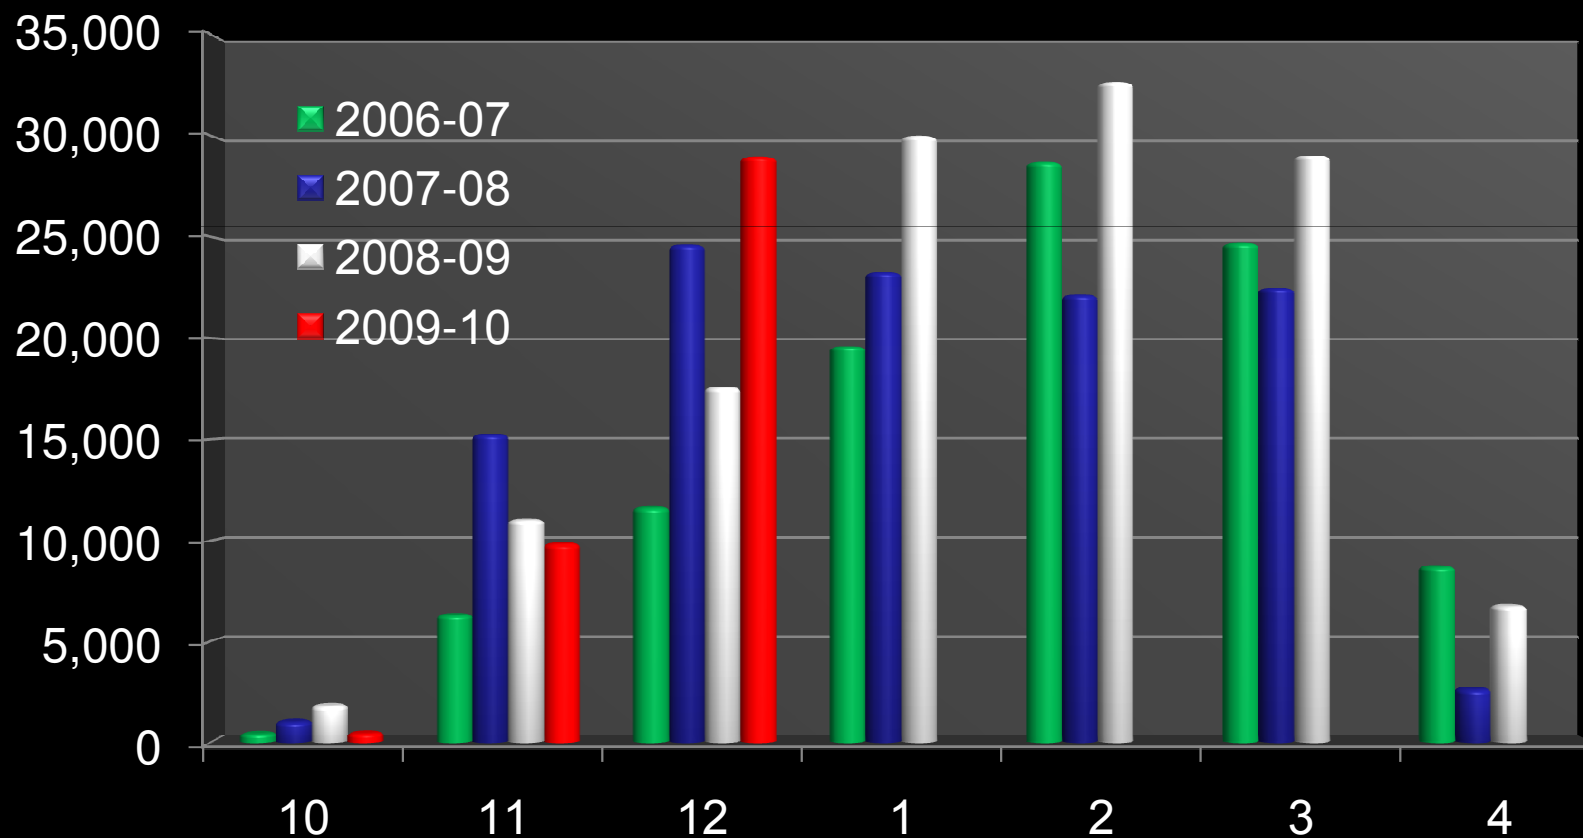

סיכום עונת 2009/2010 פלפל אורגני

הרצאה בסיכום עונת פלפל בערבה 27 מאי 2010

און חן

**...” מגדל דבורים לא
יציב כאן כוורותיו אך
בני האדם מפיקים דבש
מן המדבר והוא מתוק
מכל...”**

ראשי פרקים:

- השוק למוצרים אורגנים באירופה התאוששות ?
- פלפל אורגני מישראל כמויות , תקופות ומחירים
- ירידה בשער היורו ומשמעותה
- מזג אוויר קיצוני – אתגר לוגיסטי
- ערעור האמינות של המוצר האורגני מישראל
- המלצות לעונת 2010 – 2011

סה"כ יצוא פלפל מישראל, השוואה עונתית

כמות חודשית
מיוצאת, בטונות

מקור: השירותים להגה"צ, משרד החקלאות

יצוא פלפל אורגני בין השנים 2001-2009

טונות לשנה

הפרשי מחירים בין ק"ג פלפל קונבנציונאלי לאורגני בשנים 2007-2009 לצרכן בגרמניה

■ מחיר קונבנציונאלי
■ מחיר אורגני

פערי מחירים בין פלפל קונבנציונאלי לאורגני באחוזים

מחירי ק"ג פלפל אורגני לסיטונאים בין השנים 2008-2010

הפרשי מט"ח יורו שקל ויורו דולר

מתחרים:

- **ספרד** - יציבות בשטחי גידול השפעה קשה מזג אוויר באזור אלמריה, זאת לאחר גידול של 33% בשטחי הגידול האורגני בין 2007-2008.
- **מרוקו** - גידול בשטחי המגדלים באזור דחלה.
- **מצרים** - גידול איטי אך עקבי.