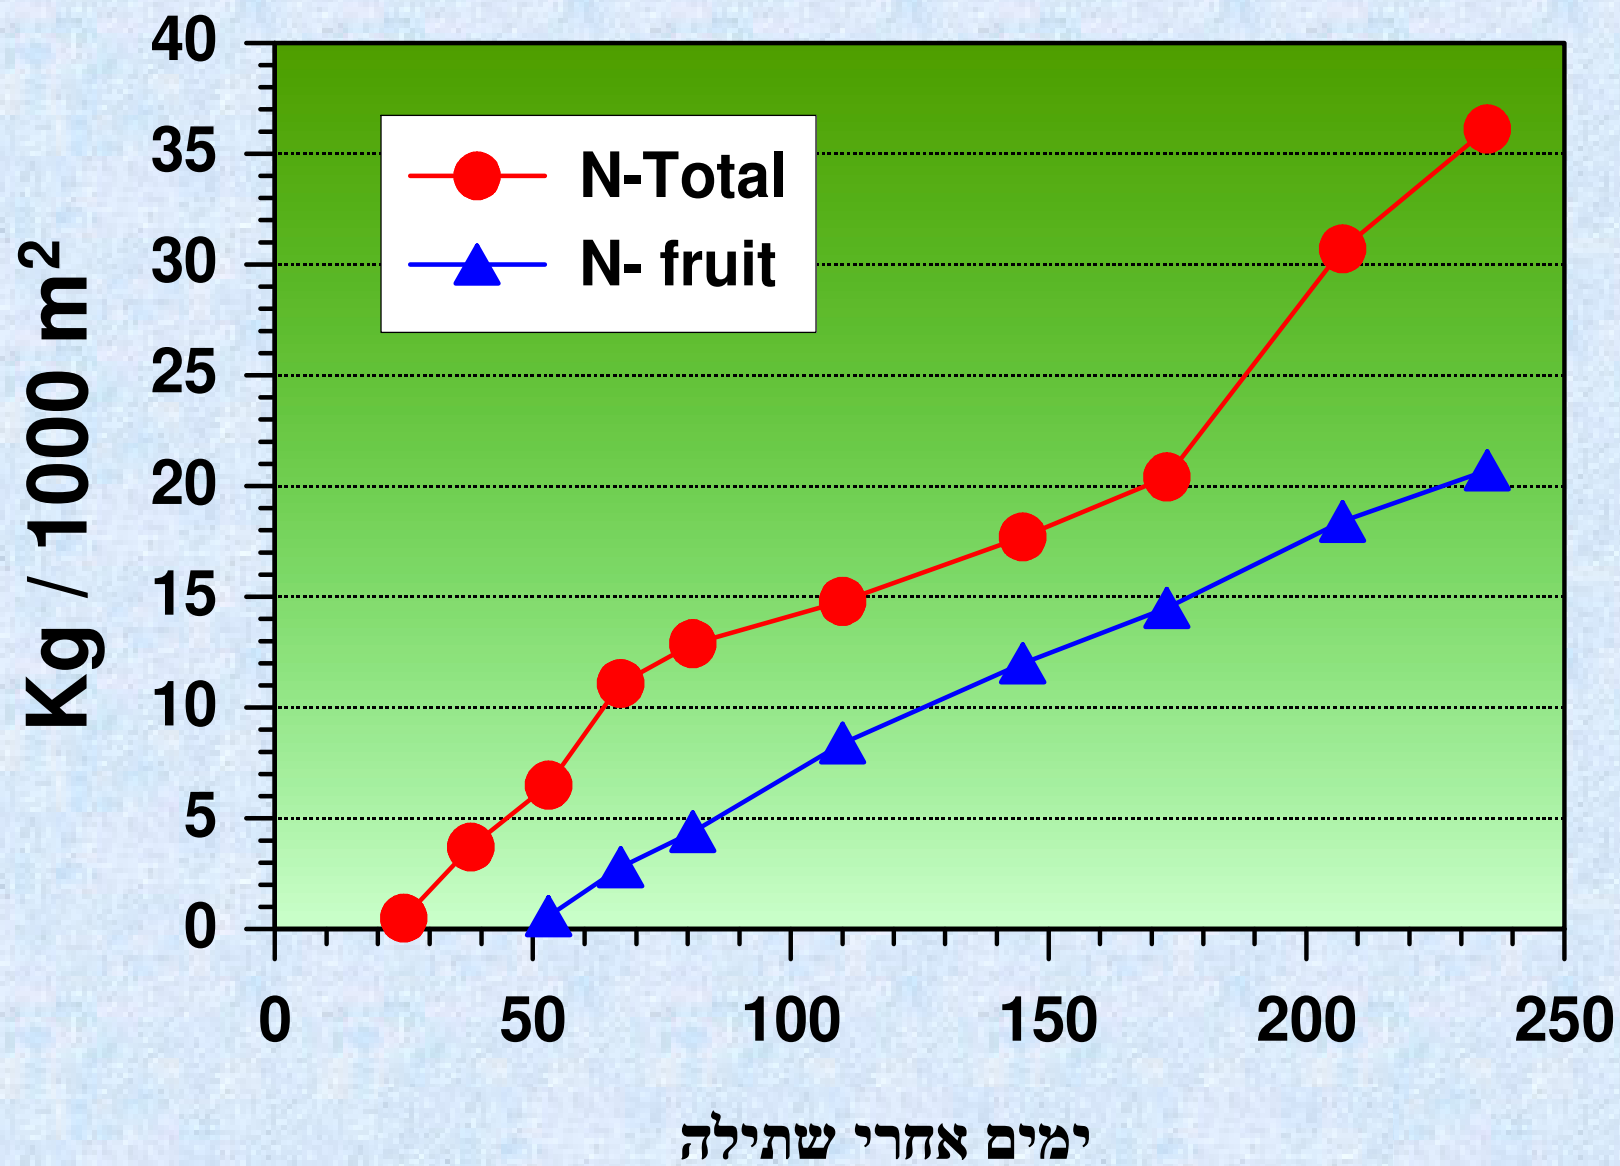

מהלך הצטברות החנקן בחומר היבש בעגבניות מזן 111