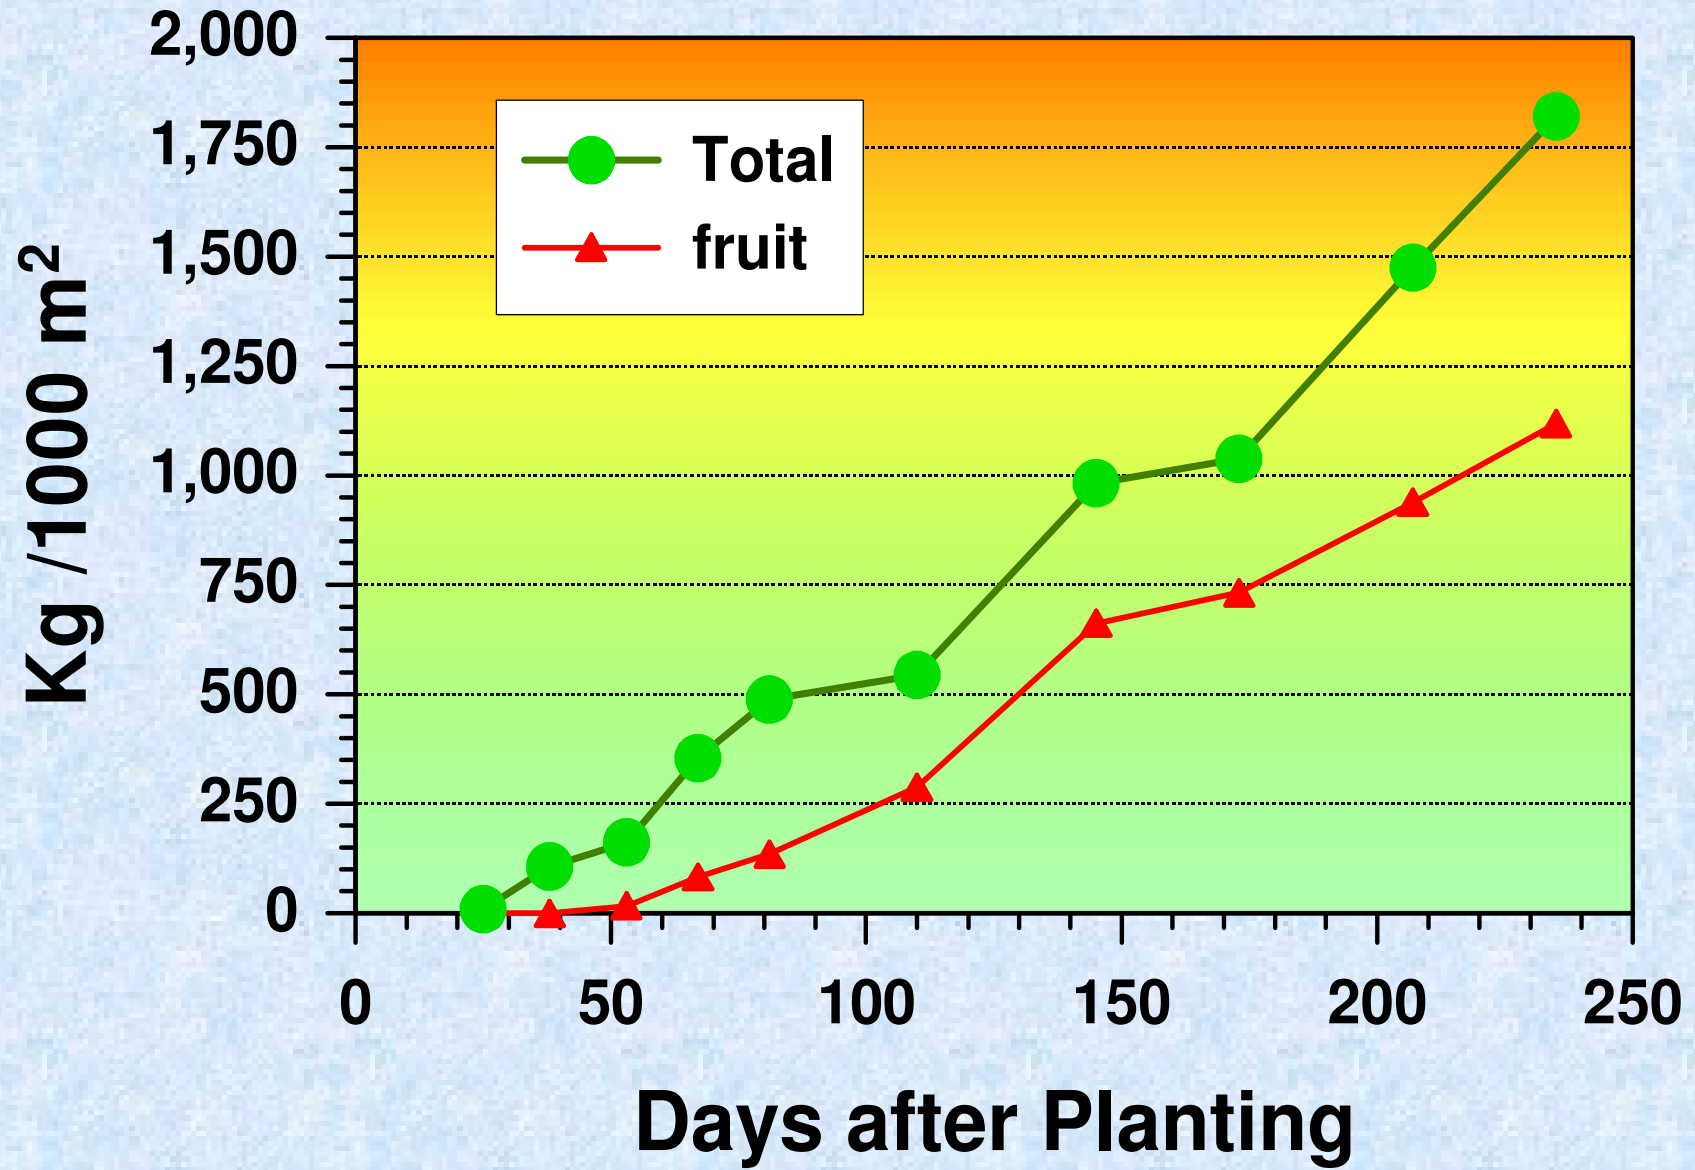

# קורס יסודות ההשקיה והדישון לחקלאי הערבה

תחנת יאיר 28/6/2011

התפתחות צמחי עגבנייה מהזנים 111 ו-121  
במנהרות פלסטיק עבירות בחצבה

ב. בר-יוסף, ש. קרמר, ד. מיכאלי, י. צביאלי

דו"ח על נושא מחקר מס. 88-0135-301

מינהל המחקר החקלאי, המכון לקרקע ומים

תחנת ניסיונות בחצבה

בית-דגן, יולי 1990

# מהלך הצטברות החומר היבש בעגבניות מזן 111

Dry matter accumulation Tomatoes var 111