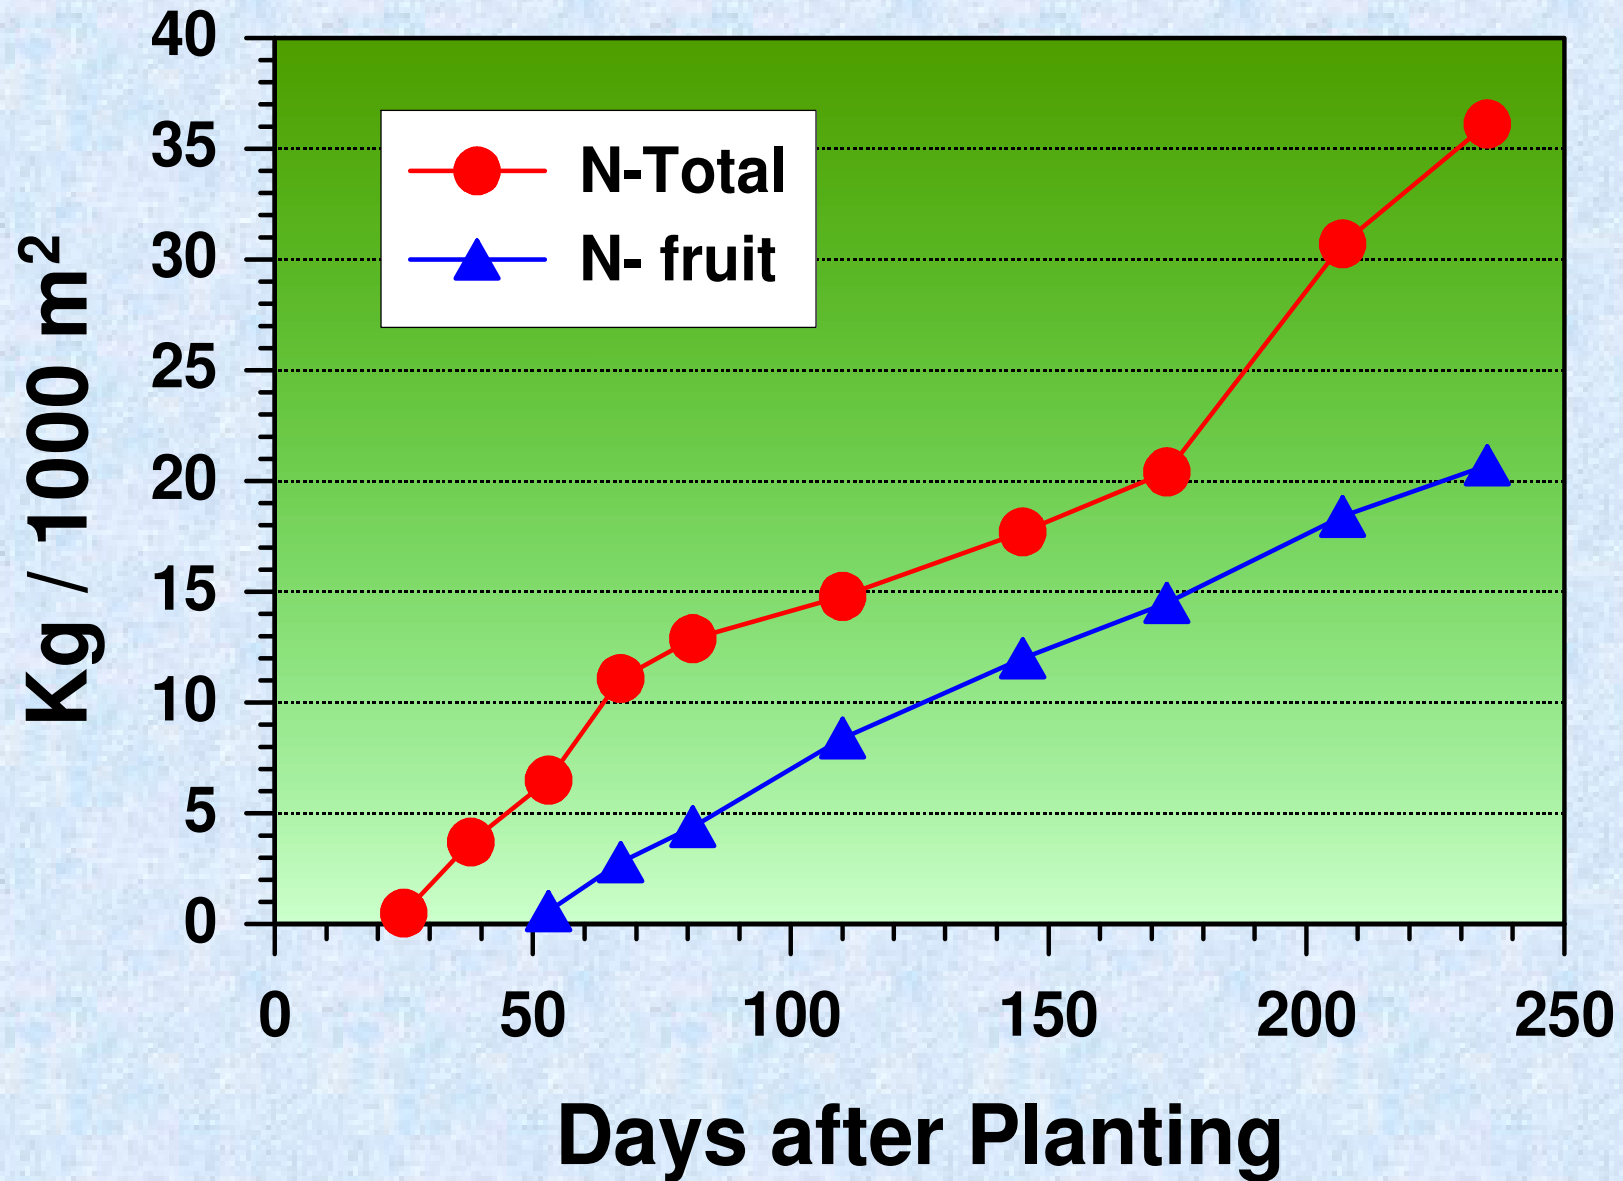

מינהל המחקר החקלאי, המכון לקרקע ומים

תחנת ניסיונות בחצבה

בית-דגן, יולי 1990

# מהלך הצטברות החומר היבש בעגבניות מזן 111

Dry matter accumulation Tomatoes var 111

# מהלך הצטברות החנקן בחומר היבש בעגבניות מזן 111

Accumulate absorption N Tomatoes var 111

# Daily consumption of plants Tomatoes var 111