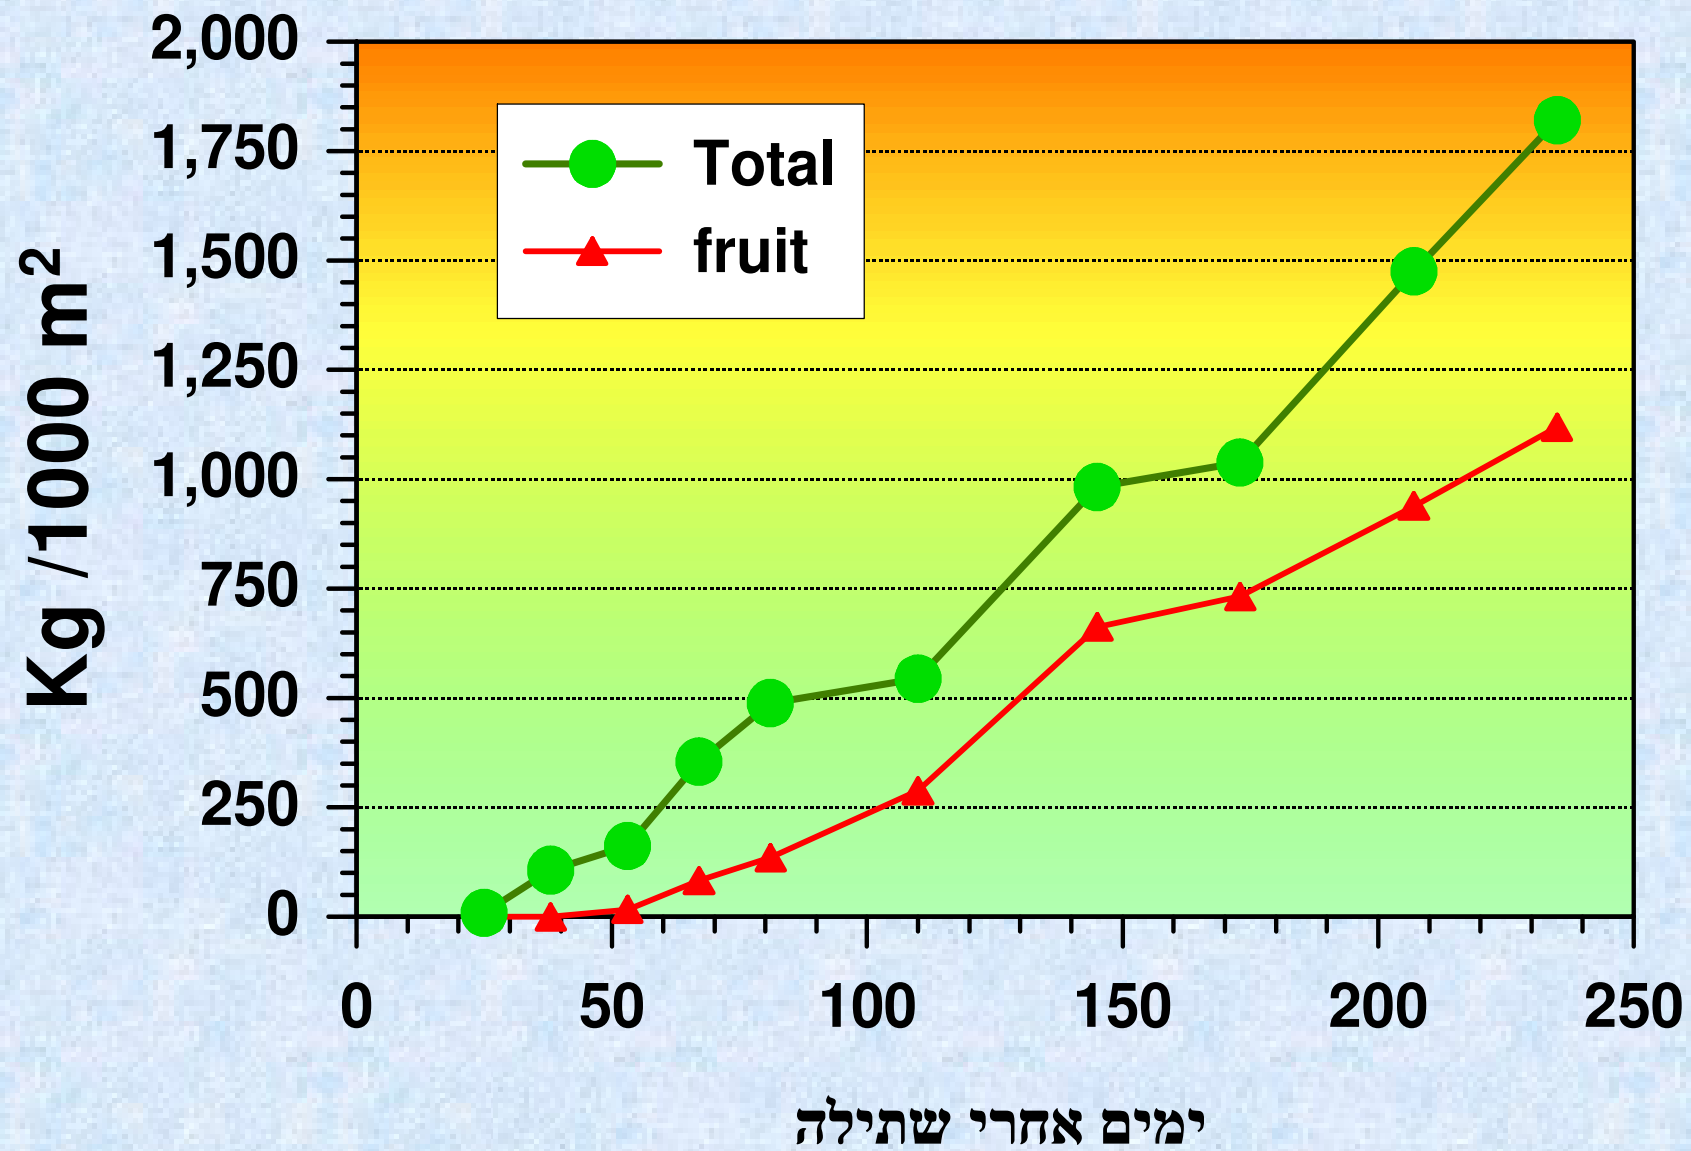

# קורס יסודות ההשקיה והדישון לחקלאי הערבה

תחנת יאיר 28/6/2011

התפתחות צמחי עגבנייה מהזנים 111 ו-121  
במנהרות פלסטיק עבירות בחצבה

ב. בר-יוסף, ש. קרמר, ד. מיכאלי, י. צביאלי

דו"ח על נושא מחקר מס. 88-0135-301

מינהל המחקר החקלאי, המכון לקרקע ומים

תחנת ניסיונות בחצבה

בית-דגן, יולי 1990

# מהלך הצטברות החומר היבש בעגבניות מזן 111

Dry matter accumulation Tomatoes var 111