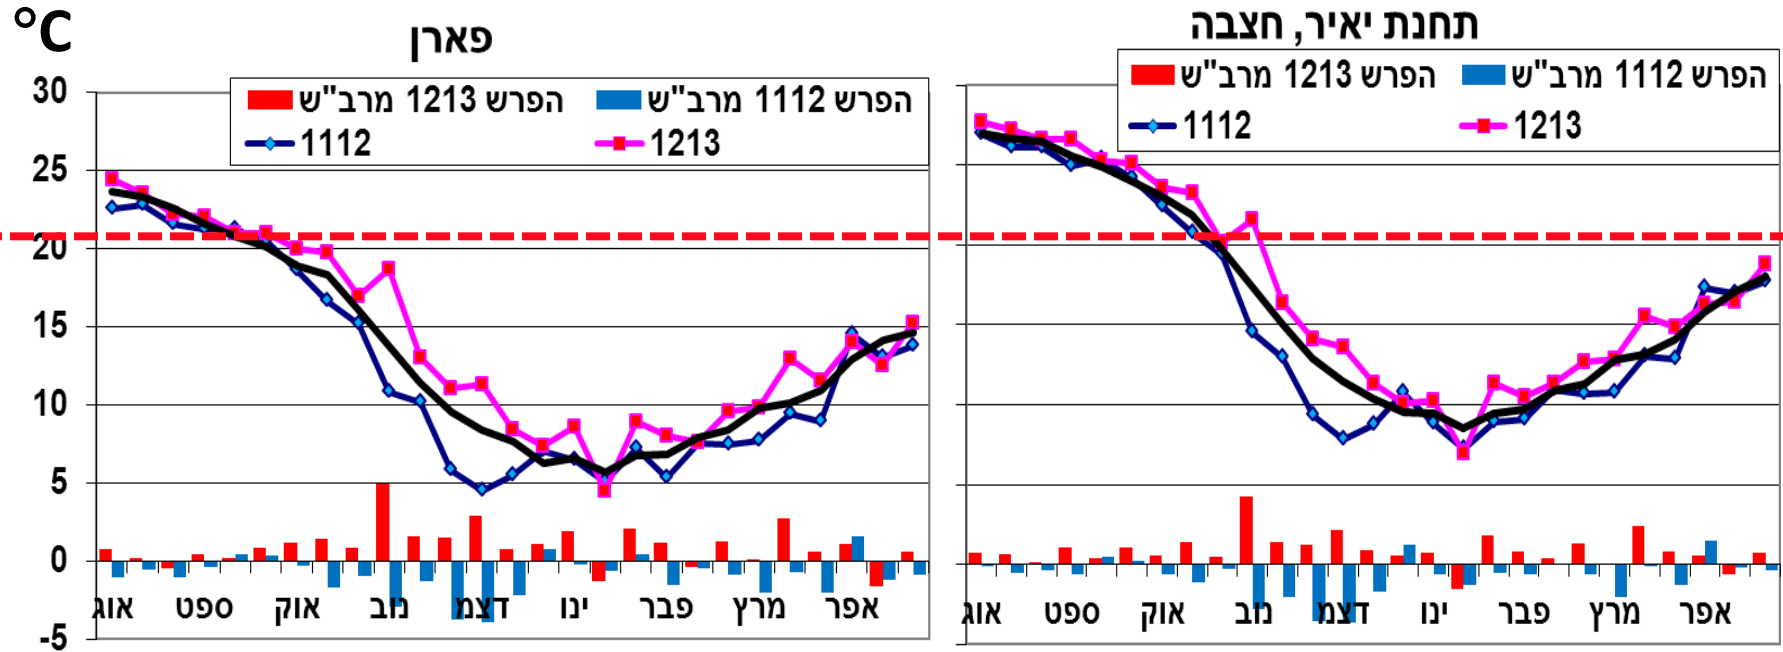

סיכום עונת פלפל 2012/13

ערבה וכיכר סדום

מרכז ספיר 23 במאי, 2013

סקירת העונה

יורם צביאלי - מו"פ ערבה תיכונה וצפונית

אקלים

טמפרטורת מינימום

**עונת גידול מעט יותר חמה מהממוצע
 הרב"ש וגם בהשוואה לעונה קודמת**

טמפרטורה ממוצעת יומית

נתונים: מרכז מידע, מ"פ ערבה תיכונה וצפונית-תמר

**עונת גידול מעט יותר חמה מהממוצע
הרב"ש וגם בהשוואה לעונה קודמת**

התפלגות (%) היבול הכללי לפי חודשי

קטיף, זן 7158, תחנת יאיר

אחוזים מסך
היבול הכולל

- אפריל
- מרץ
- פברואר
- ינואר
- דצמבר
- נובמבר

עונת גידול

התפלגות (%) היבול ליצוא לפי חודשי

קטיף, זן 7158, משק אתרוג (צופר)

אחוזים מסך
היבול ליצוא

- אפריל
- מרץ
- פברואר
- ינואר
- דצמבר
- נובמבר

תודה ליורם אתרוג על השיתוף בנתונים

עונת הגידול 2012/13 התאפיינה ב...

- **סתיו מעט חמים - חנטה נורמלית סדירה**
- **בהמשך העונה טמפ' גבוהות מהממוצע
והבשלה מהירה טובה של היבול הבכיר**

ערבה וכיכר סדום 2012/13

כלל השטח המעובד 36,429 דונם

התפלגות שטחי הירקות ערבה וכיכר סדום 2012/13