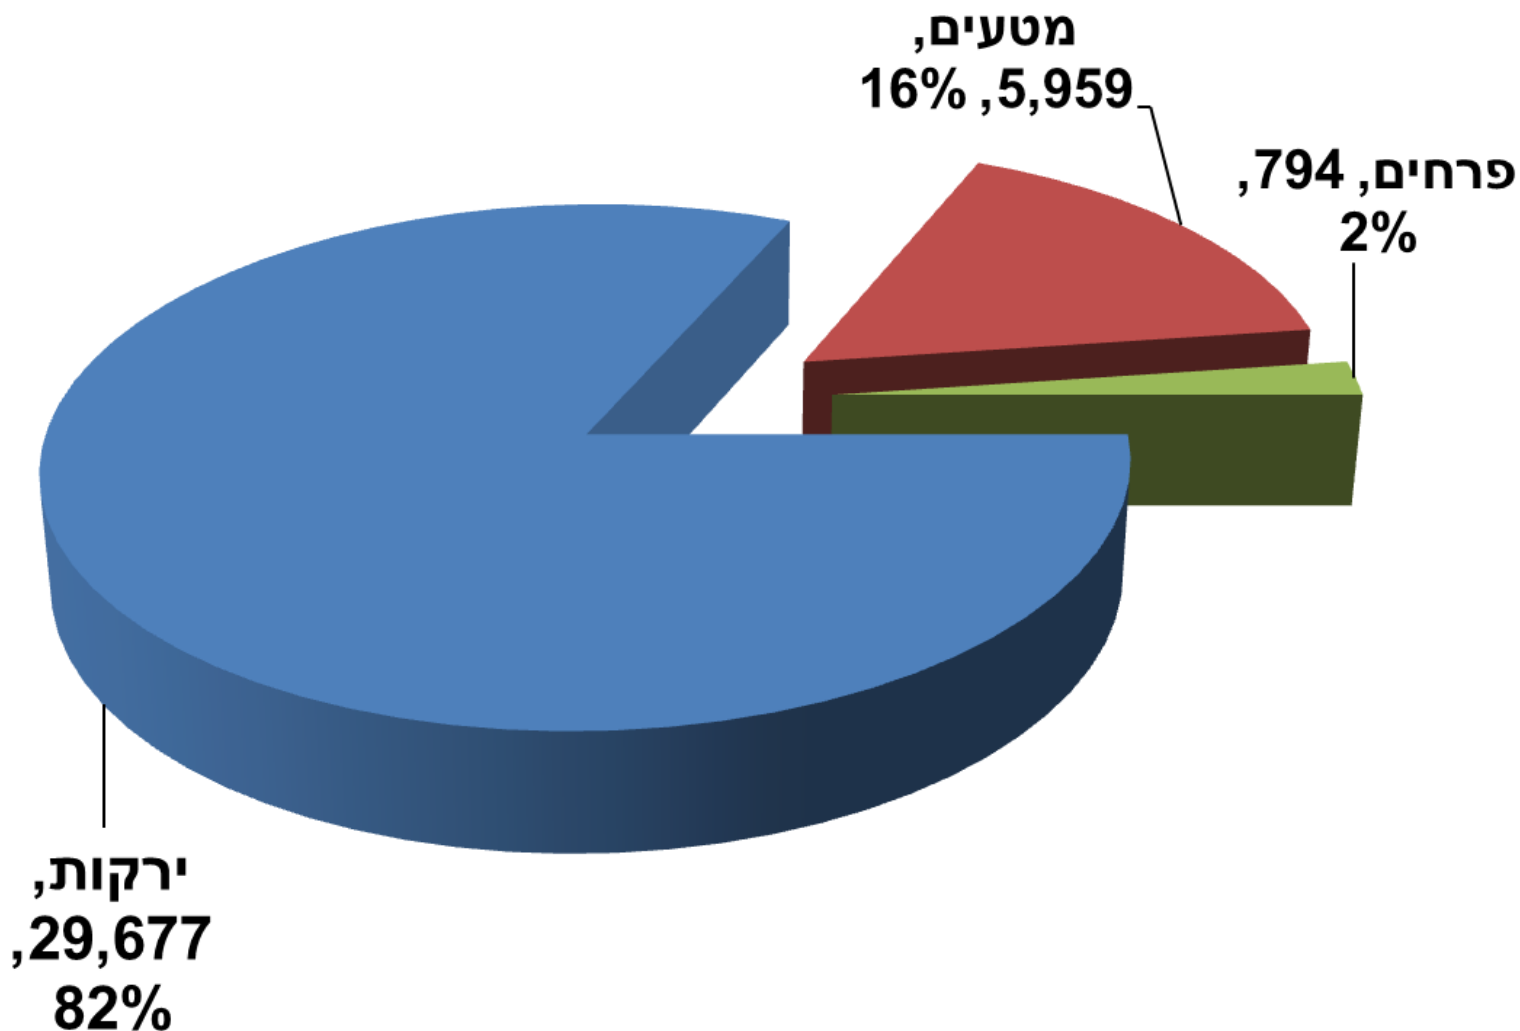

- אפריל
- מרץ
- פברואר
- ינואר
- דצמבר
- נובמבר

עונת גידול

התפלגות (%) היבול ליצוא לפי חודשי

קטיף, זן 7158, משק אתרוג (צופר)

אחוזים מסך
היבול ליצוא

- אפריל
- מרץ
- פברואר
- ינואר
- דצמבר
- נובמבר

תודה ליורם אתרוג על השיתוף בנתונים

עונת הגידול 2012/13 התאפיינה ב...

- **סתיו מעט חמים - חנטה נורמלית סדירה**
- **בהמשך העונה טמפ' גבוהות מהממוצע
והבשלה מהירה טובה של היבול הבכיר**

ערבה וכיכר סדום 2012/13

כלל השטח המעובד 36,429 דונם

התפלגות שטחי הירקות ערבה וכיכר סדום 2012/13

סה"כ 29,677 דונם ירקות

פלפל ערבה וכיכר סדום 1988-2013

נתונים: סקר שטחי גידול, ועדה חקלאית ערבה תיכונה ומרכז מידע, מו"פ ערבה תיכונה וצפונית-תמר

סוכת פלפל - נאות הכיכר. צולם: 19/5/13

ערבה וכיכר סדום

כל שנה נכנסים לאזור כ-