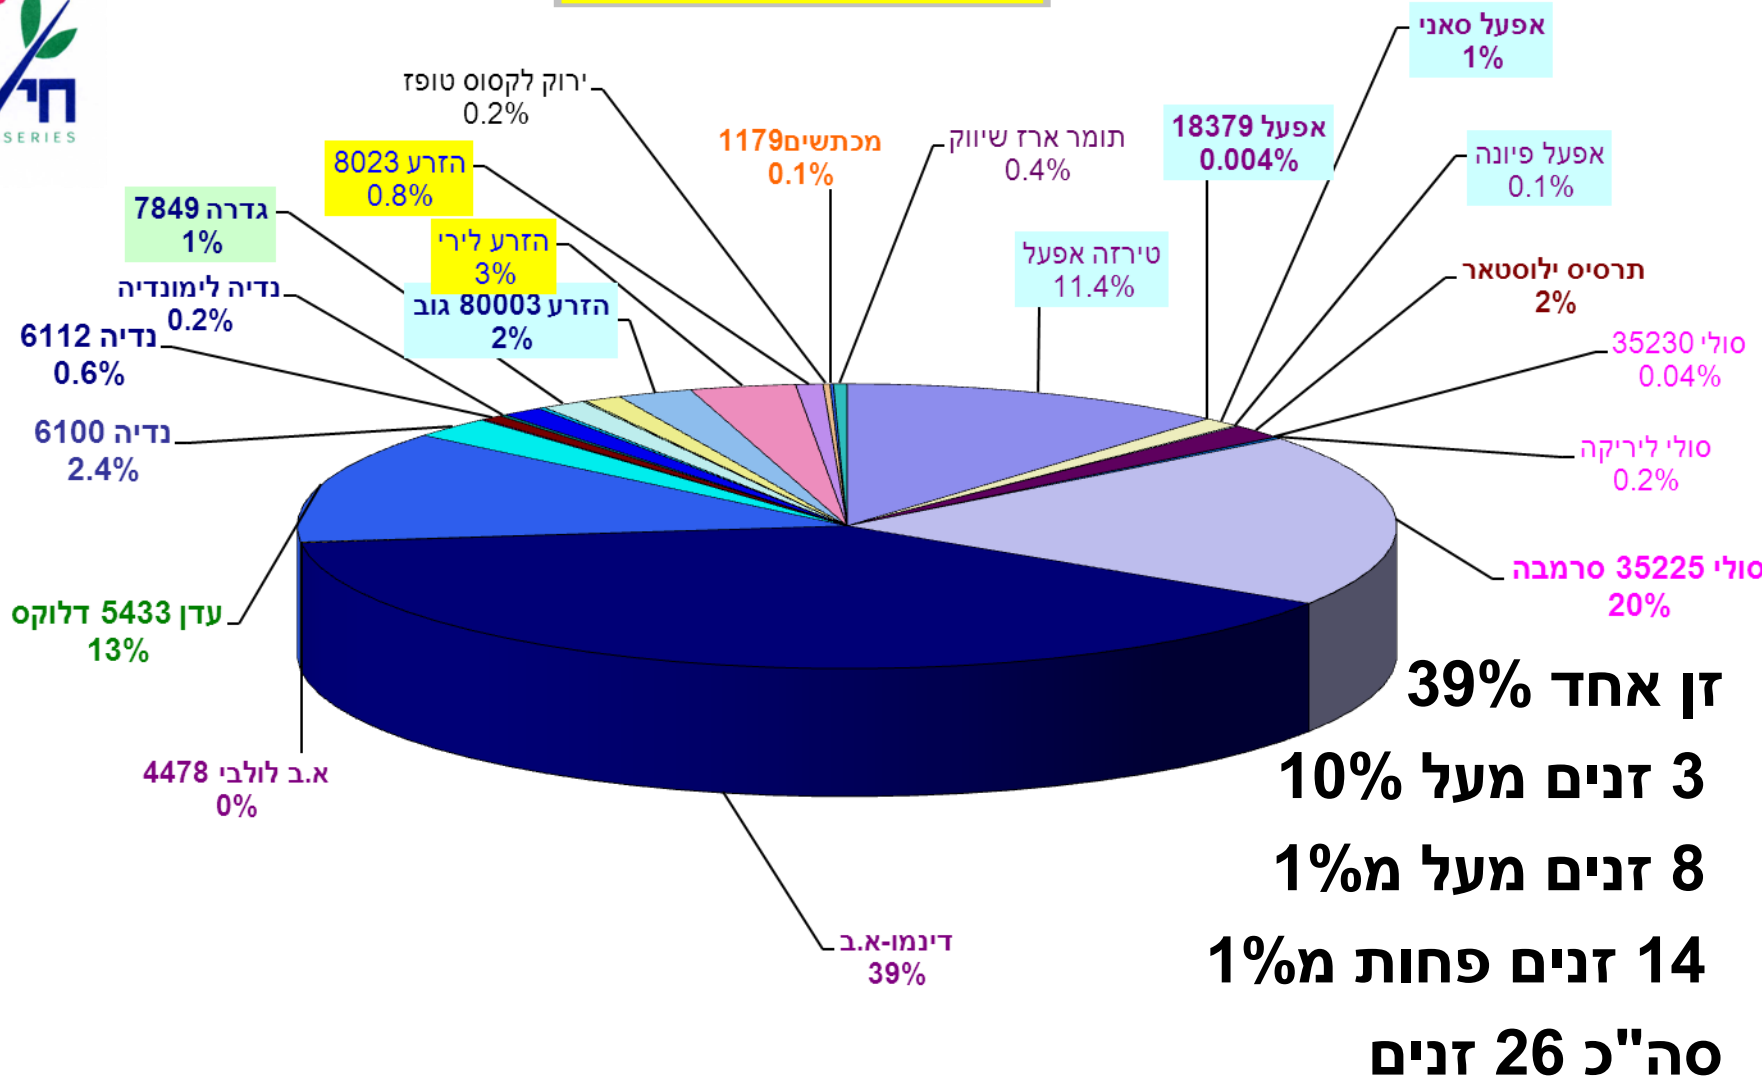

סה"כ 29,677 דונם ירקות

פלפל ערבה וכיכר סדום 1988-2013

נתונים: סקר שטחי גידול, ועדה חקלאית ערבה תיכונה ומרכז מידע, מו"פ ערבה תיכונה וצפונית-תמר

סוכת פלפל - נאות הכיכר. צולם: 19/5/13

ערבה וכיכר סדום

כל שנה נכנסים לאזור כ-

70,000,000 שתיילי פלפל

ערבה – התפלגות זנים 2012/13 (חישתיל)

פלפל אדום ערבה (כמות מעל 1%) 2012

ערבה – התפלגות זנים 2012/13 (שורשים)

התפלגות פלפל קונבנציונלי אדום לזנים בערבה תיכונה 2012

זן אחד 57%
14 זנים מעל 1%
29 פחות מ-1%
סה"כ 44 זנים

ערבה – התפלגות זנים 2012/13 (חישתיל)

פלפל צהוב ערבה 2012

ערבה – התפלגות זנים 2012/13 (שורשים)

זן אחד 45%

3 זנים מעל 10%

5 זנים מעל 1%

10 זנים פחות מ-1%

סה"כ 19 זנים

ערבה – התפלגות זנים 2012/13 (חישתיל)

14 זנים מעל 10%

7 זנים מעל 1%

4 זנים פחות מ-1%

סה"כ 15 זנים

ערבה – התפלגות זנים 2012/13 (שורשים)

32% זן אחד
2 זנים מעל 10%
9 זנים מעל 1%
3 זנים פחות מ-1%
סה"כ 15 זנים

ניסוי זני פלפל בבית רשת, תחנת יאיר 2012/13 פרטי הניסוי