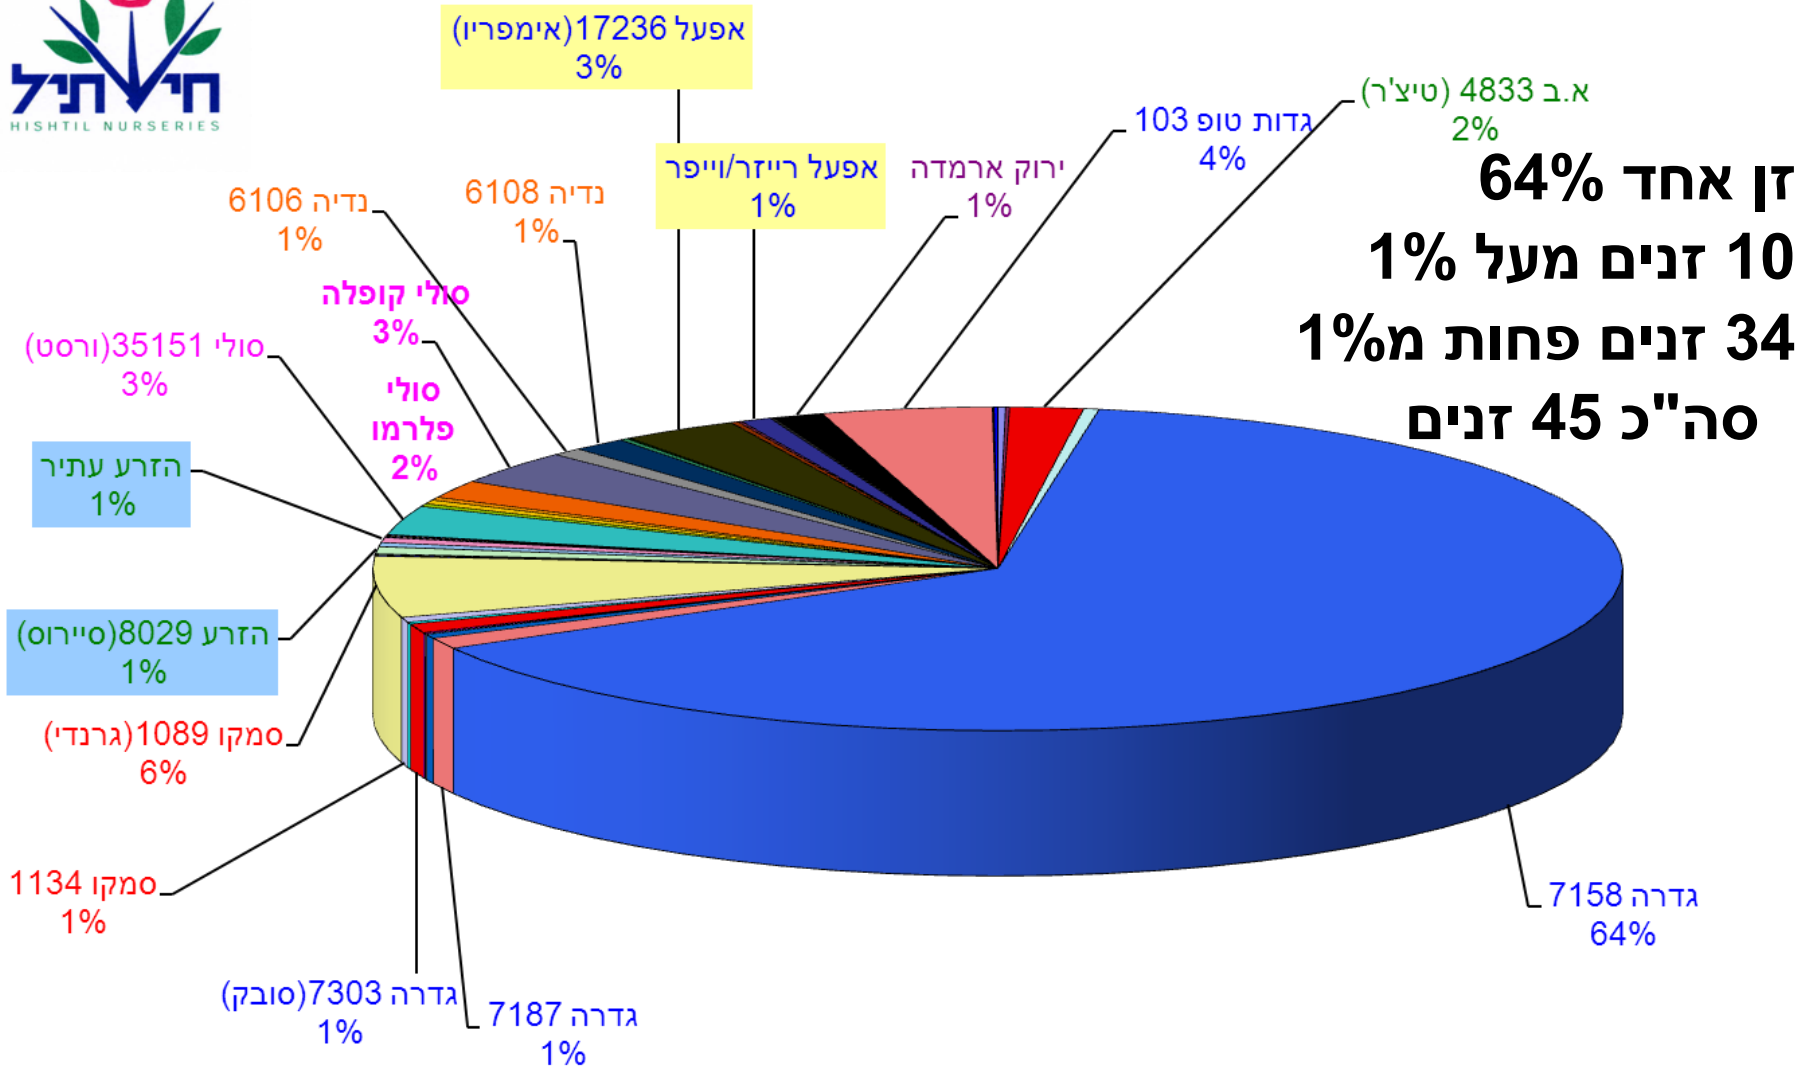

עונת הגידול 2012/13 התאפיינה ב...

- **סתיו מעט חמים - חנטה נורמלית סדירה**
- **בהמשך העונה טמפ' גבוהות מהממוצע
והבשלה מהירה טובה של היבול הבכיר**

ערבה וכיכר סדום 2012/13

כלל השטח המעובד 36,429 דונם

התפלגות שטחי הירקות ערבה וכיכר סדום 2012/13

סה"כ 29,677 דונם ירקות

פלפל ערבה וכיכר סדום 1988-2013

נתונים: סקר שטחי גידול, ועדה חקלאית ערבה תיכונה ומרכז מידע, מו"פ ערבה תיכונה וצפונית-תמר

סוכת פלפל - נאות הכיכר. צולם: 19/5/13

ערבה וכיכר סדום

כל שנה נכנסים לאזור כ-

70,000,000 שתיילי פלפל

ערבה – התפלגות זנים 2012/13 (חישתיל)

פלפל אדום ערבה (כמות מעל 1%) 2012

ערבה – התפלגות זנים 2012/13 (שורשים)

התפלגות פלפל קונבנציונלי אדום לזנים בערבה תיכונה 2012

זן אחד 57%
14 זנים מעל 1%
29 פחות מ-1%
סה"כ 44 זנים

ערבה – התפלגות זנים 2012/13 (חישתיל)

פלפל צהוב ערבה 2012

ערבה – התפלגות זנים 2012/13 (שורשים)

זן אחד 45%

3 זנים מעל 10%

5 זנים מעל 1%

10 זנים פחות מ-1%

סה"כ 19 זנים