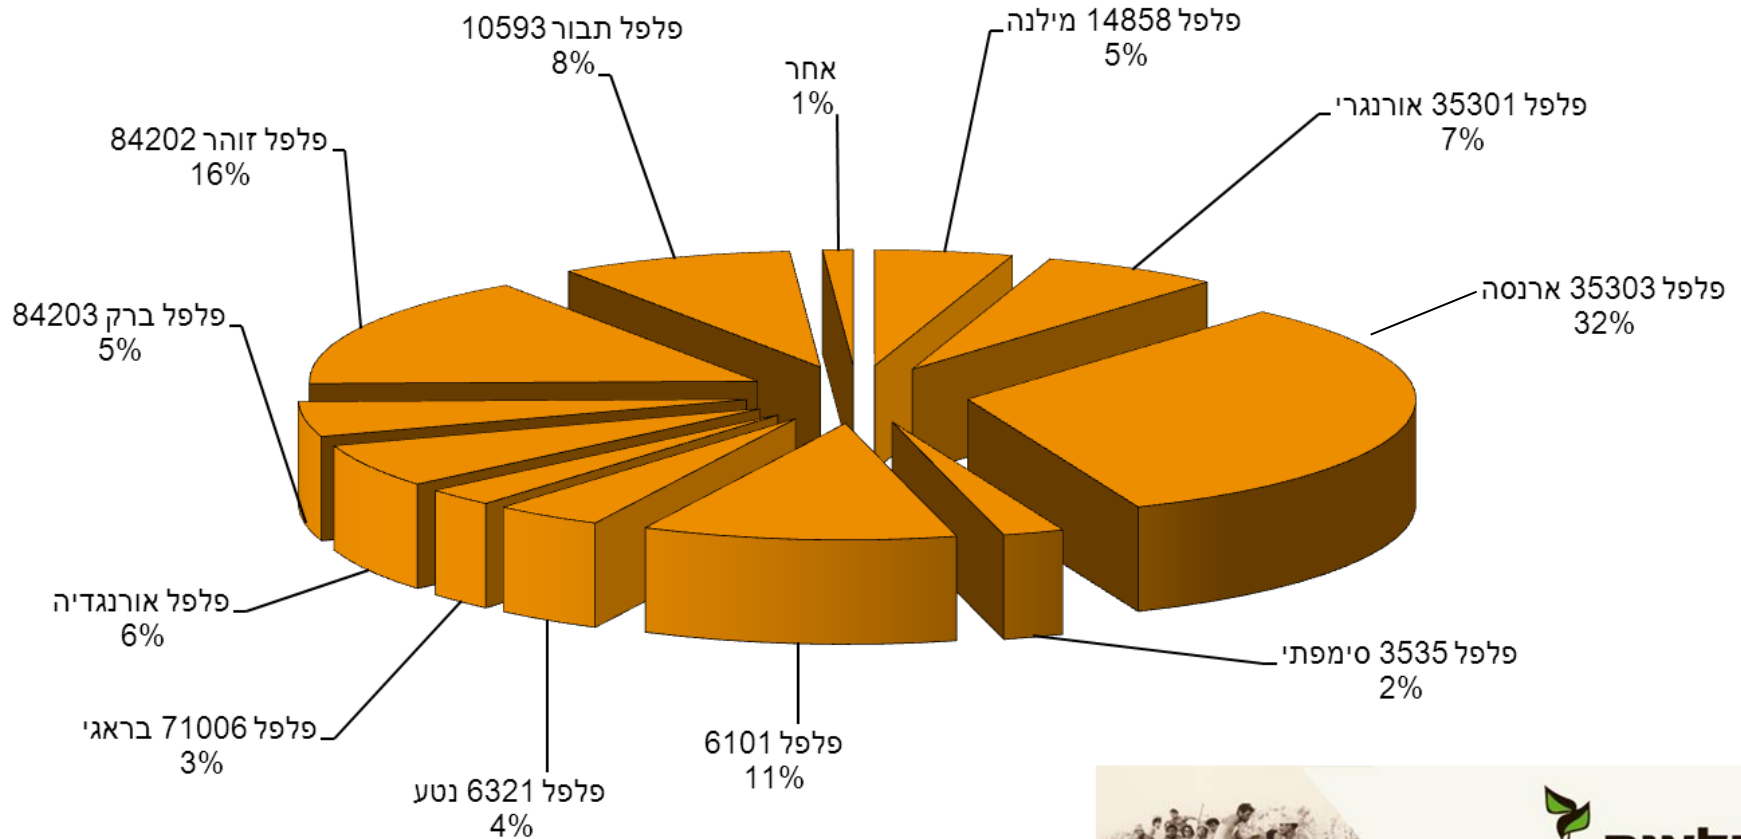

70,000,000 שתיילי פלפל

ערבה – התפלגות זנים 2012/13 (חישתיל)

פלפל אדום ערבה (כמות מעל 1%) 2012

ערבה – התפלגות זנים 2012/13 (שורשים)

התפלגות פלפל קונבנציונלי אדום לזנים בערבה תיכונה 2012

זן אחד 57%
14 זנים מעל 1%
29 פחות מ-1%
סה"כ 44 זנים

ערבה – התפלגות זנים 2012/13 (חישתיל)

פלפל צהוב ערבה 2012

ערבה – התפלגות זנים 2012/13 (שורשים)

זן אחד 45%

3 זנים מעל 10%

5 זנים מעל 1%

10 זנים פחות מ-1%

סה"כ 19 זנים

ערבה – התפלגות זנים 2012/13 (חישתיל)

14 זנים מעל 10%

7 זנים מעל 1%

4 זנים פחות מ-1%

סה"כ 15 זנים

ערבה – התפלגות זנים 2012/13 (שורשים)

32% זן אחד
2 זנים מעל 10%
9 זנים מעל 1%
3 זנים פחות מ-1%
סה"כ 15 זנים

ניסוי זני פלפל בבית רשת, תחנת יאיר 2012/13 פרטי הניסוי

מועדי שתילה 6/8 ו- 20/8

| | | |
|--------------|----|-------------|
| הניסוי כולל: | 35 | זנים אדומים |
| | 14 | זנים צהובים |
| | 8 | זנים כתומים |

סה"כ 57 זנים

מהם 20 זנים במבחן 4 חזרות, 37 זנים בתצפית 2 חזרות