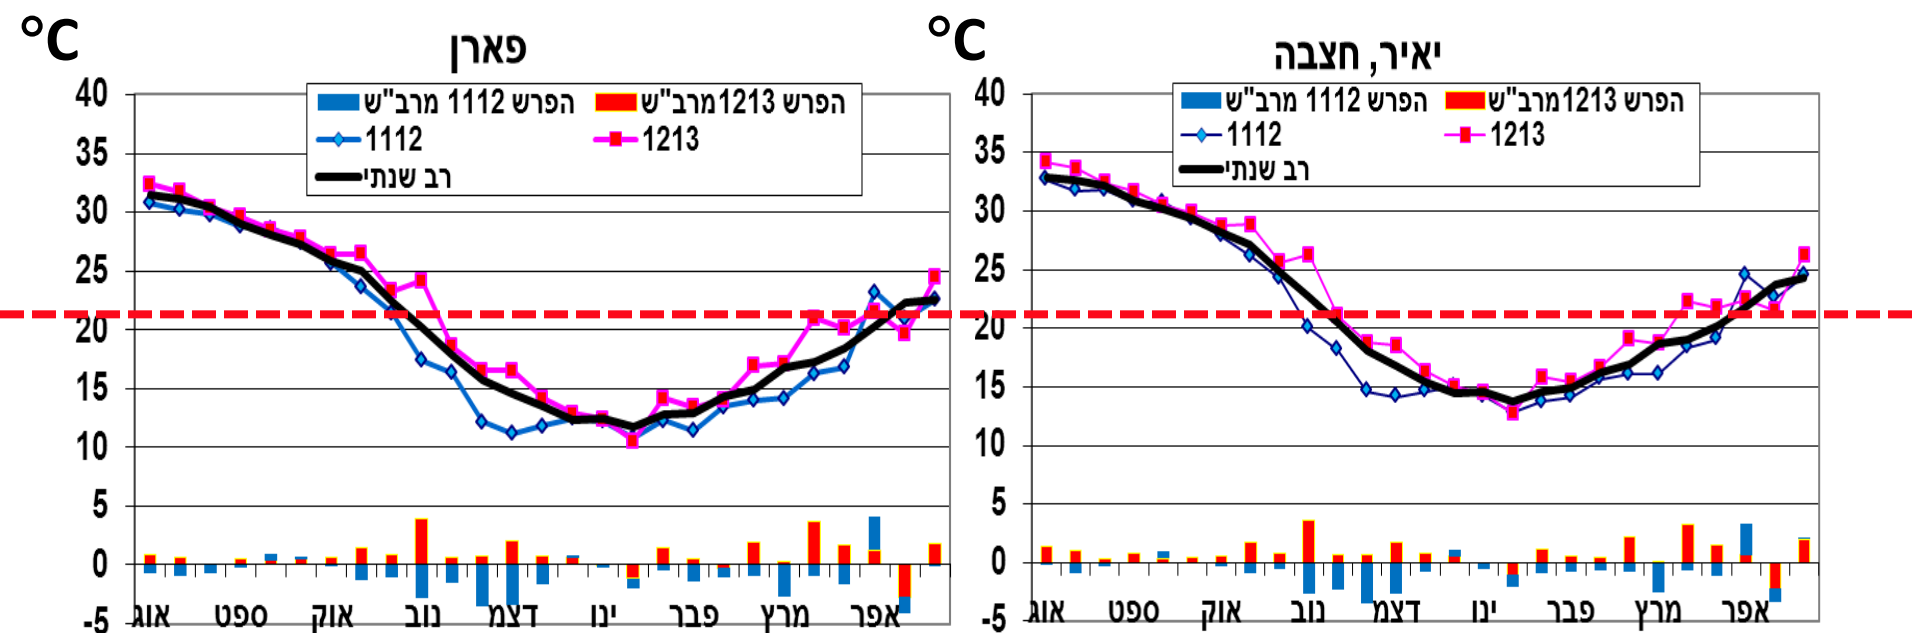

סיכום עונת פלפל 2012/13

ערבה וכיכר סדום

מרכז ספיר 23 במאי, 2013

סקירת העונה

יורם צביאלי - מו"פ ערבה תיכונה וצפונית

אקלים

טמפרטורת מינימום

**עונת גידול מעט יותר חמה מהממוצע
 הרב"ש וגם בהשוואה לעונה קודמת**

טמפרטורה ממוצעת יומית

נתונים: מרכז מידע, מ"פ ערבה תיכונה וצפונית-תמר

**עונת גידול מעט יותר חמה מהממוצע
הרב"ש וגם בהשוואה לעונה קודמת**

התפלגות (%) היבול הכללי לפי חודשי

קטיף, זן 7158, תחנת יאיר

אחוזים מסך
היבול הכולל