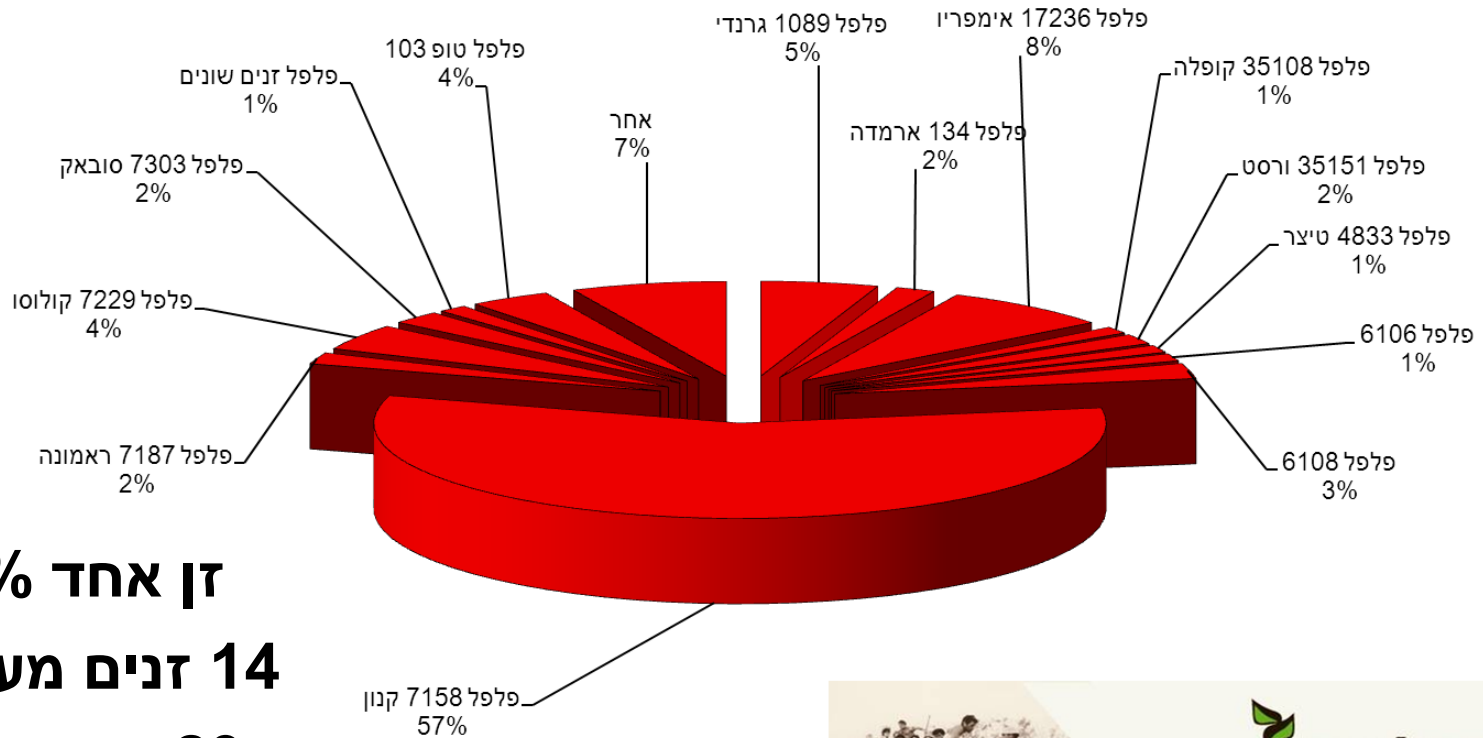

סה"כ 29,677 דונם ירקות

פלפל ערבה וכיכר סדום 1988-2013

נתונים: סקר שטחי גידול, ועדה חקלאית ערבה תיכונה ומרכז מידע, מו"פ ערבה תיכונה וצפונית-תמר

סוכת פלפל - נאות הכיכר. צולם: 19/5/13

ערבה וכיכר סדום

כל שנה נכנסים לאזור כ-

70,000,000 שתיילי פלפל

ערבה – התפלגות זנים 2012/13 (חישתיל)

פלפל אדום ערבה (כמות מעל 1%) 2012

ערבה – התפלגות זנים 2012/13 (שורשים)

התפלגות פלפל קונבנציונלי אדום לזנים בערבה תיכונה 2012

זן אחד 57%
14 זנים מעל 1%
29 פחות מ-1%
סה"כ 44 זנים

ערבה – התפלגות זנים 2012/13 (חישתיל)

פלפל צהוב ערבה 2012

ערבה – התפלגות זנים 2012/13 (שורשים)

זן אחד 45%

3 זנים מעל 10%

5 זנים מעל 1%

10 זנים פחות מ-1%

סה"כ 19 זנים

ערבה – התפלגות זנים 2012/13 (חישתיל)

14 זנים מעל 10%

7 זנים מעל 1%

4 זנים פחות מ-1%

סה"כ 15 זנים

ערבה – התפלגות זנים 2012/13 (שורשים)

32% זן אחד
2 זנים מעל 10%
9 זנים מעל 1%
3 זנים פחות מ-1%
סה"כ 15 זנים

ניסוי זני פלפל בבית רשת, תחנת יאיר 2012/13 פרטי הניסוי