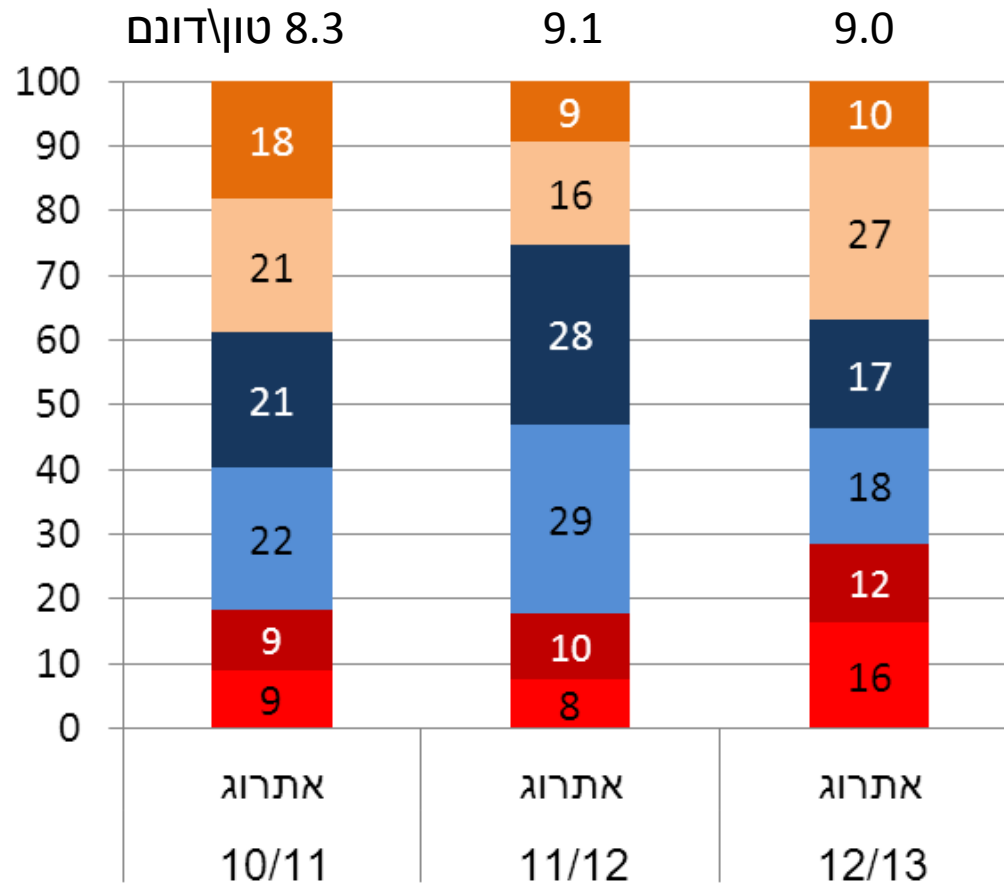

טמפרטורה ממוצעת יומית

נתונים: מרכז מידע, מ"פ ערבה תיכונה וצפונית-תמר

**עונת גידול מעט יותר חמה מהממוצע
הרב"ש וגם בהשוואה לעונה קודמת**

התפלגות (%) היבול הכללי לפי חודשי

קטיף, זן 7158, תחנת יאיר

אחוזים מסך
היבול הכולל

- אפריל
- מרץ
- פברואר
- ינואר
- דצמבר
- נובמבר

עונת גידול

התפלגות (%) היבול ליצוא לפי חודשי

קטיף, זן 7158, משק אתרוג (צופר)

אחוזים מסך
היבול ליצוא

- אפריל
- מרץ
- פברואר
- ינואר
- דצמבר
- נובמבר

תודה ליורם אתרוג על השיתוף בנתונים

עונת הגידול 2012/13 התאפיינה ב...

- **סתיו מעט חמים - חנטה נורמלית סדירה**
- **בהמשך העונה טמפ' גבוהות מהממוצע
והבשלה מהירה טובה של היבול הבכיר**

ערבה וכיכר סדום 2012/13

כלל השטח המעובד 36,429 דונם

התפלגות שטחי הירקות ערבה וכיכר סדום 2012/13