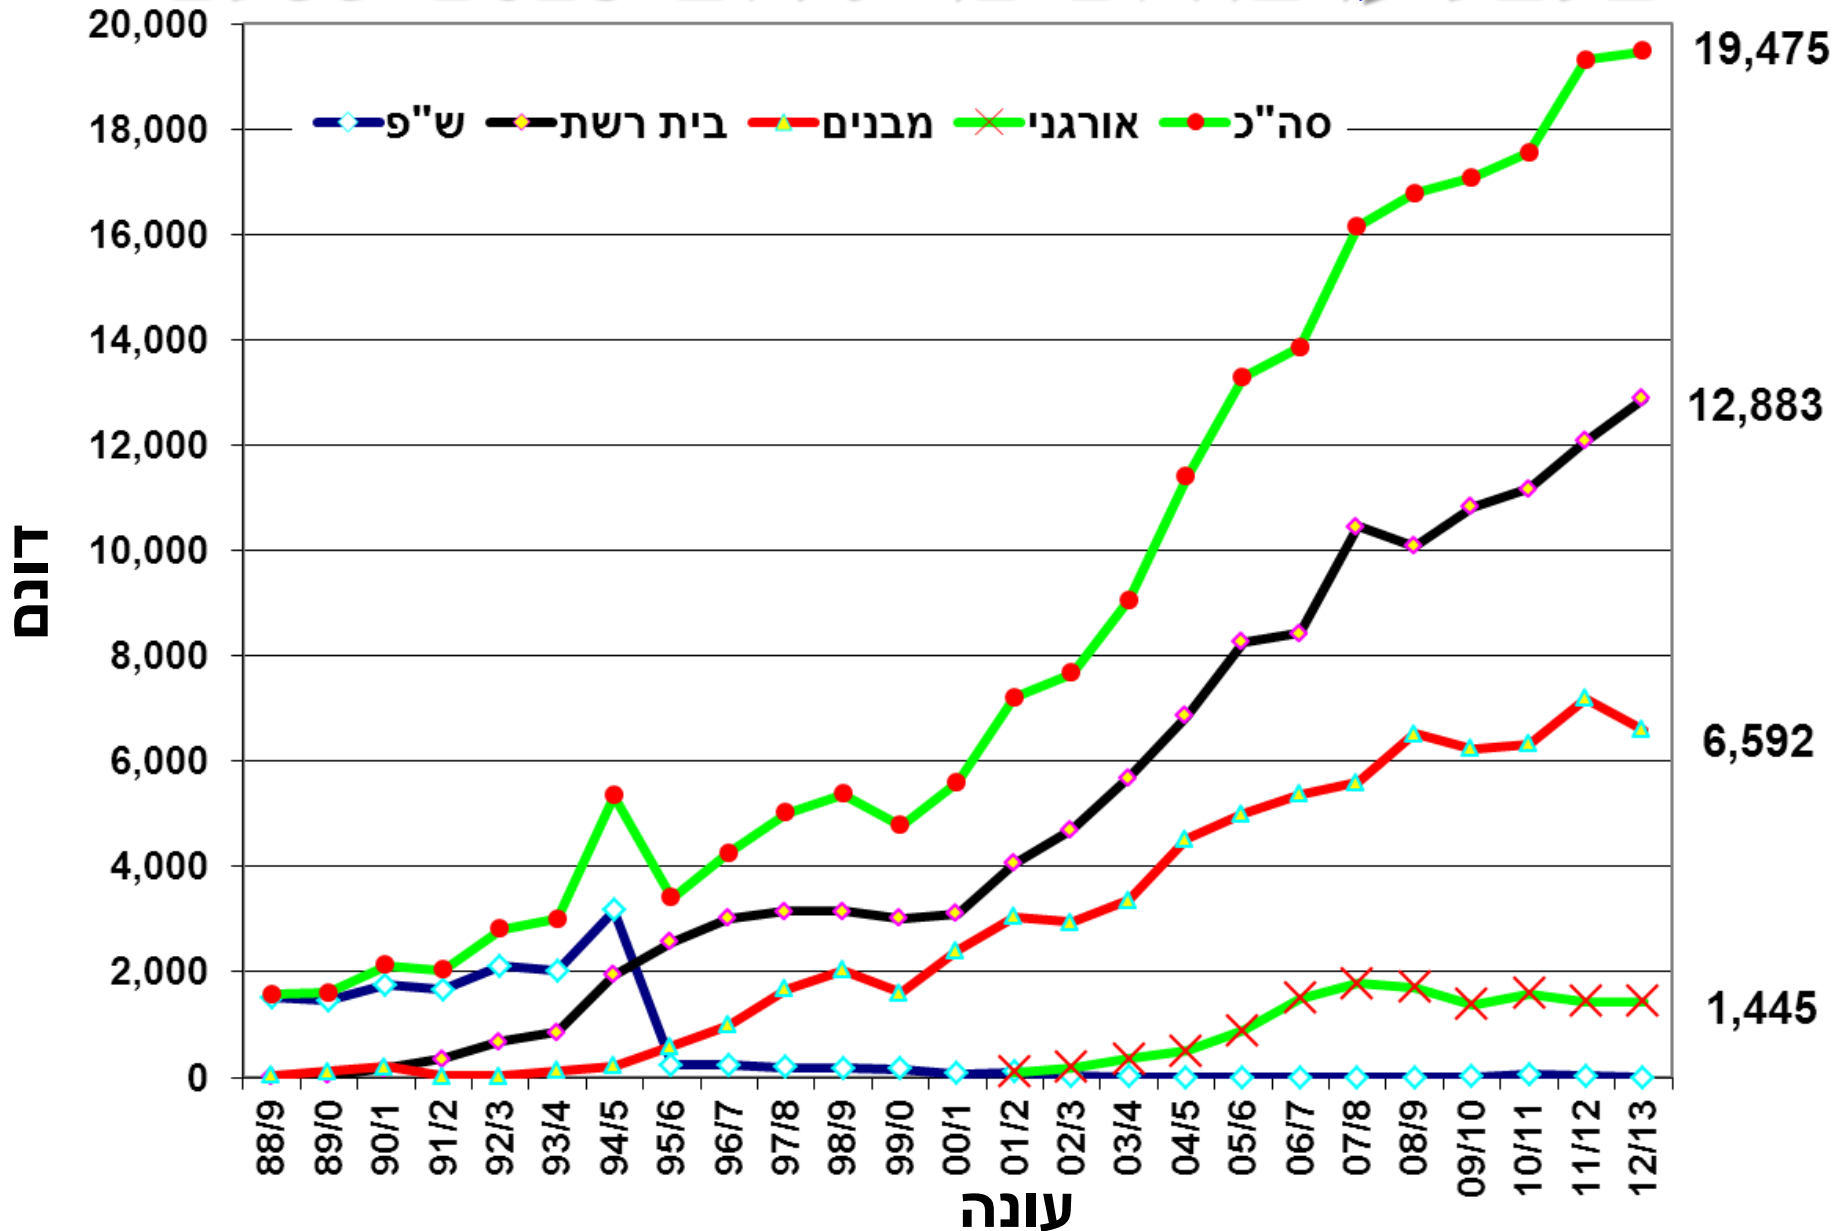

- אפריל
- מרץ
- פברואר
- ינואר
- דצמבר
- נובמבר

עונת גידול

התפלגות (%) היבול ליצוא לפי חודשי

קטיף, זן 7158, משק אתרוג (צופר)

אחוזים מסך
היבול ליצוא

- אפריל
- מרץ
- פברואר
- ינואר
- דצמבר
- נובמבר

תודה ליורם אתרוג על השיתוף בנתונים

עונת הגידול 2012/13 התאפיינה ב...

- **סתיו מעט חמים - חנטה נורמלית סדירה**
- **בהמשך העונה טמפ' גבוהות מהממוצע
והבשלה מהירה טובה של היבול הבכיר**

ערבה וכיכר סדום 2012/13

כלל השטח המעובד 36,429 דונם

התפלגות שטחי הירקות ערבה וכיכר סדום 2012/13

סה"כ 29,677 דונם ירקות

פלפל ערבה וכיכר סדום 1988-2013

נתונים: סקר שטחי גידול, ועדה חקלאית ערבה תיכונה ומרכז מידע, מו"פ ערבה תיכונה וצפונית-תמר

סוכת פלפל - נאות הכיכר. צולם: 19/5/13

ערבה וכיכר סדום

כל שנה נכנסים לאזור כ-

70,000,000 שתיילי פלפל

ערבה – התפלגות זנים 2012/13 (חישתיל)

פלפל אדום ערבה (כמות מעל 1%) 2012

ערבה – התפלגות זנים 2012/13 (שורשים)

התפלגות פלפל קונבנציונלי אדום לזנים בערבה תיכונה 2012

זן אחד 57%
14 זנים מעל 1%
29 פחות מ-1%
סה"כ 44 זנים