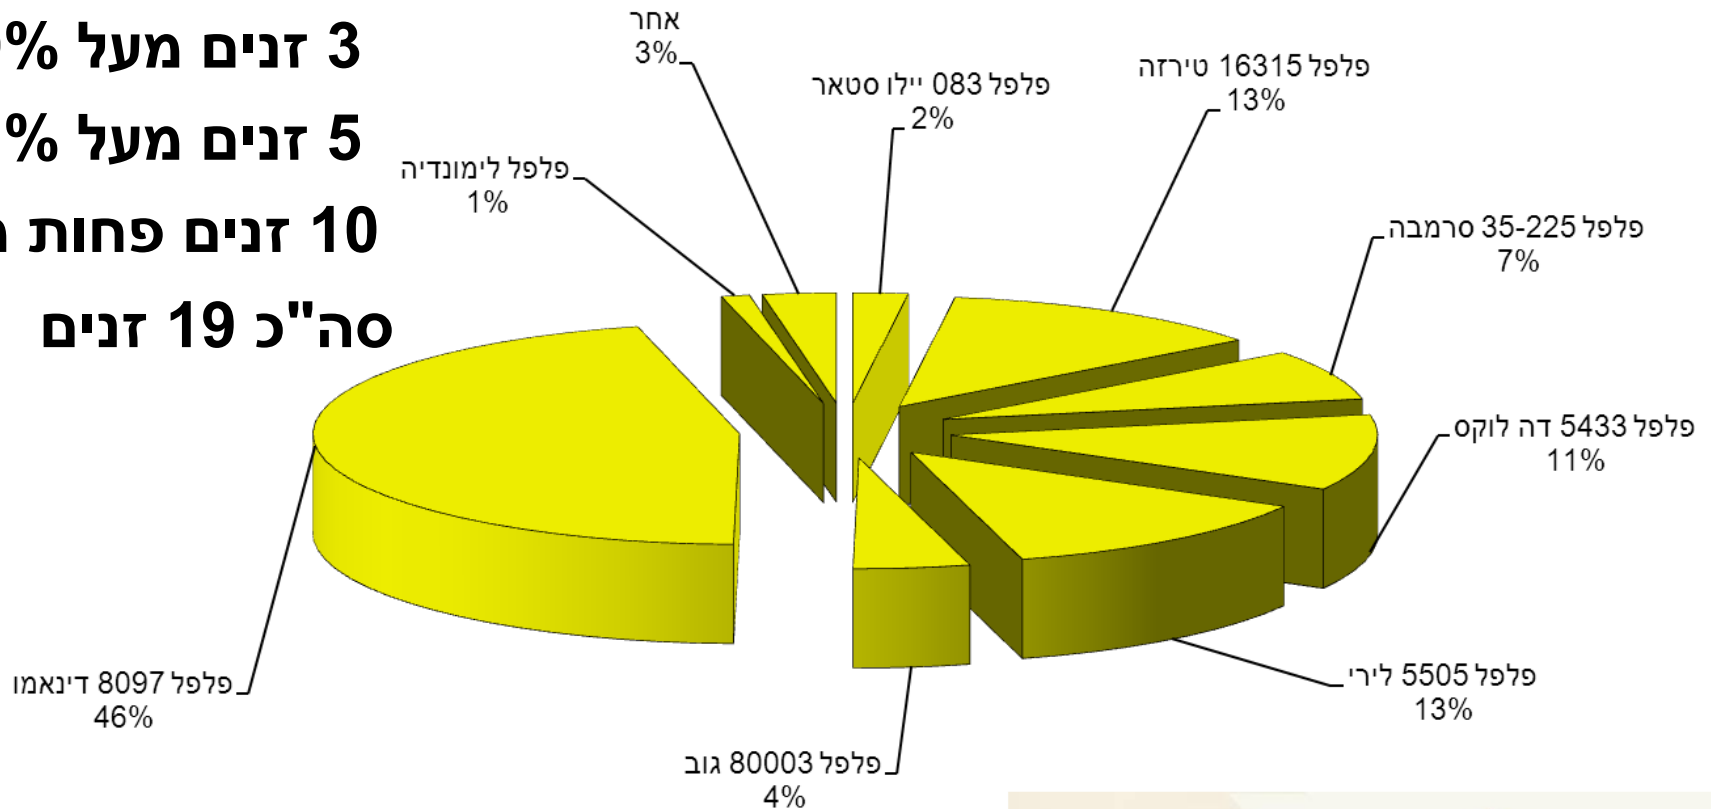

70,000,000 שתיילי פלפל

ערבה – התפלגות זנים 2012/13 (חישתיל)

פלפל אדום ערבה (כמות מעל 1%) 2012

ערבה – התפלגות זנים 2012/13 (שורשים)

התפלגות פלפל קונבנציונלי אדום לזנים בערבה תיכונה 2012

זן אחד 57%
14 זנים מעל 1%
29 פחות מ-1%
סה"כ 44 זנים

ערבה – התפלגות זנים 2012/13 (חישתיל)

פלפל צהוב ערבה 2012

ערבה – התפלגות זנים 2012/13 (שורשים)

זן אחד 45%

3 זנים מעל 10%

5 זנים מעל 1%

10 זנים פחות מ-1%

סה"כ 19 זנים

ערבה – התפלגות זנים 2012/13 (חישתיל)

14 זנים מעל 10%

7 זנים מעל 1%

4 זנים פחות מ-1%

סה"כ 15 זנים

ערבה – התפלגות זנים 2012/13 (שורשים)

32% זן אחד
2 זנים מעל 10%
9 זנים מעל 1%
3 זנים פחות מ-1%
סה"כ 15 זנים

ניסוי זני פלפל בבית רשת, תחנת יאיר 2012/13 פרטי הניסוי