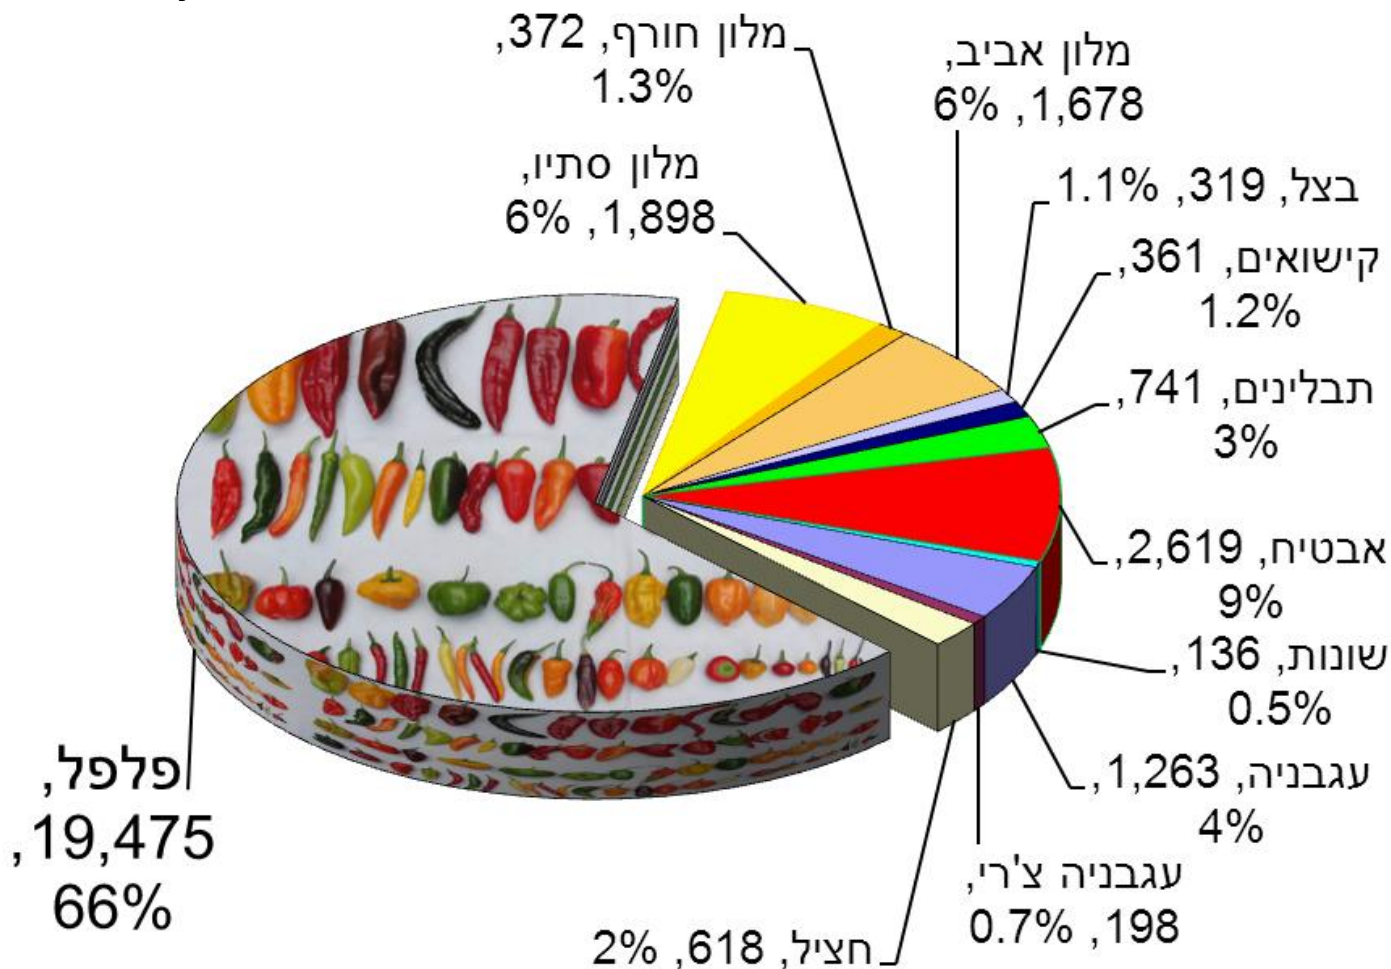

עונת הגידול 2012/13 התאפיינה ב...

- **סתיו מעט חמים - חנטה נורמלית סדירה**
- **בהמשך העונה טמפ' גבוהות מהממוצע
והבשלה מהירה טובה של היבול הבכיר**

ערבה וכיכר סדום 2012/13

כלל השטח המעובד 36,429 דונם

התפלגות שטחי הירקות ערבה וכיכר סדום 2012/13

סה"כ 29,677 דונם ירקות

פלפל ערבה וכיכר סדום 1988-2013

נתונים: סקר שטחי גידול, ועדה חקלאית ערבה תיכונה ומרכז מידע, מו"פ ערבה תיכונה וצפונית-תמר

סוכת פלפל - נאות הכיכר. צולם: 19/5/13

ערבה וכיכר סדום

כל שנה נכנסים לאזור כ-