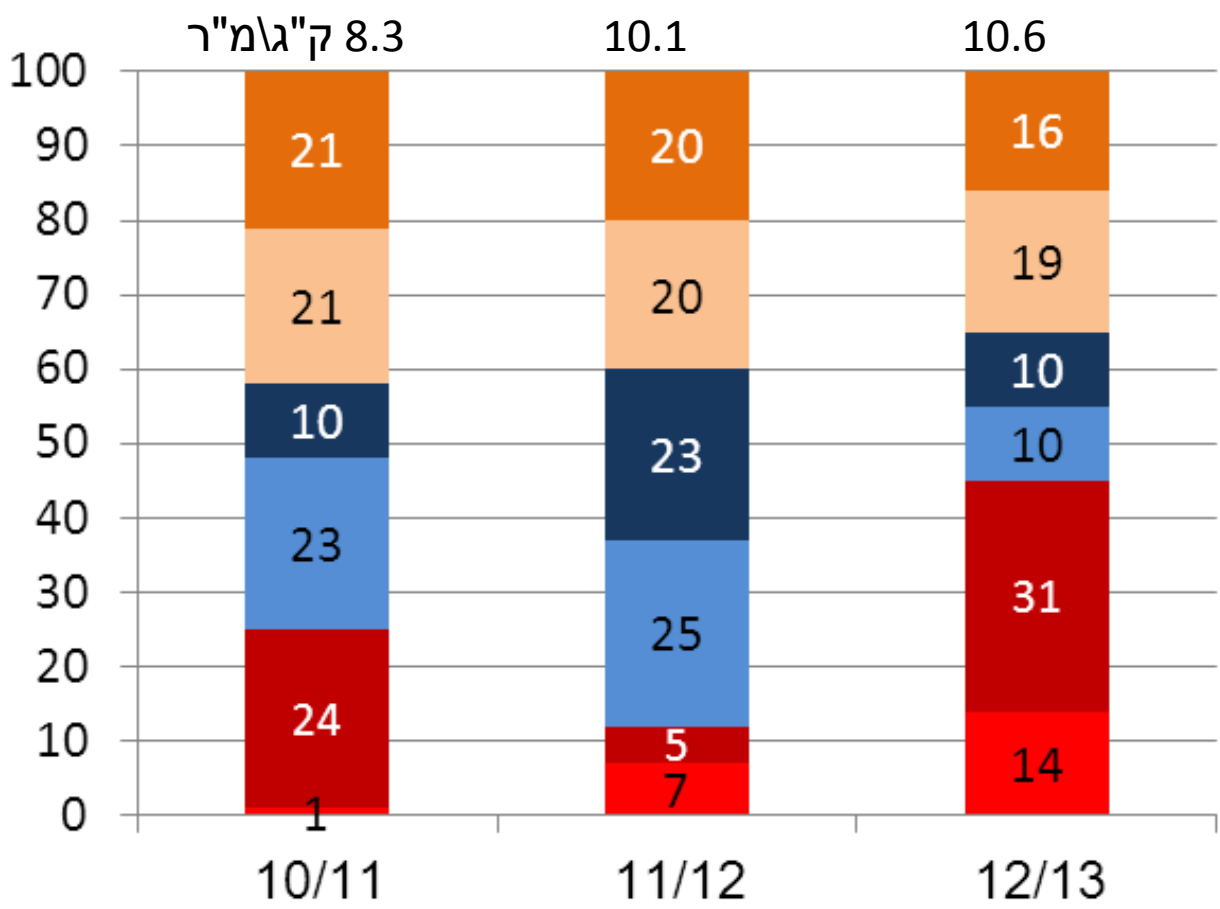

סיכום עונת פלפל 2012/13

ערבה וכיכר סדום

מרכז ספיר 23 במאי, 2013

סקירת העונה

יורם צביאלי - מו"פ ערבה תיכונה וצפונית

אקלים

טמפרטורת מינימום

**עונת גידול מעט יותר חמה מהממוצע
 הרב"ש וגם בהשוואה לעונה קודמת**

טמפרטורה ממוצעת יומית

נתונים: מרכז מידע, מ"פ ערבה תיכונה וצפונית-תמר

**עונת גידול מעט יותר חמה מהממוצע
הרב"ש וגם בהשוואה לעונה קודמת**

התפלגות (%) היבול הכללי לפי חודשי

קטיף, זן 7158, תחנת יאיר

אחוזים מסך
היבול הכולל

- אפריל
- מרץ
- פברואר
- ינואר
- דצמבר
- נובמבר

עונת גידול

התפלגות (%) היבול ליצוא לפי חודשי

קטיף, זן 7158, משק אתרוג (צופר)

אחוזים מסך
היבול ליצוא

- אפריל
- מרץ
- פברואר
- ינואר
- דצמבר
- נובמבר

תודה ליורם אתרוג על השיתוף בנתונים

עונת הגידול 2012/13 התאפיינה ב...

- **סתיו מעט חמים - חנטה נורמלית סדירה**
- **בהמשך העונה טמפ' גבוהות מהממוצע
והבשלה מהירה טובה של היבול הבכיר**

ערבה וכיכר סדום 2012/13

כלל השטח המעובד 36,429 דונם

התפלגות שטחי הירקות ערבה וכיכר סדום 2012/13