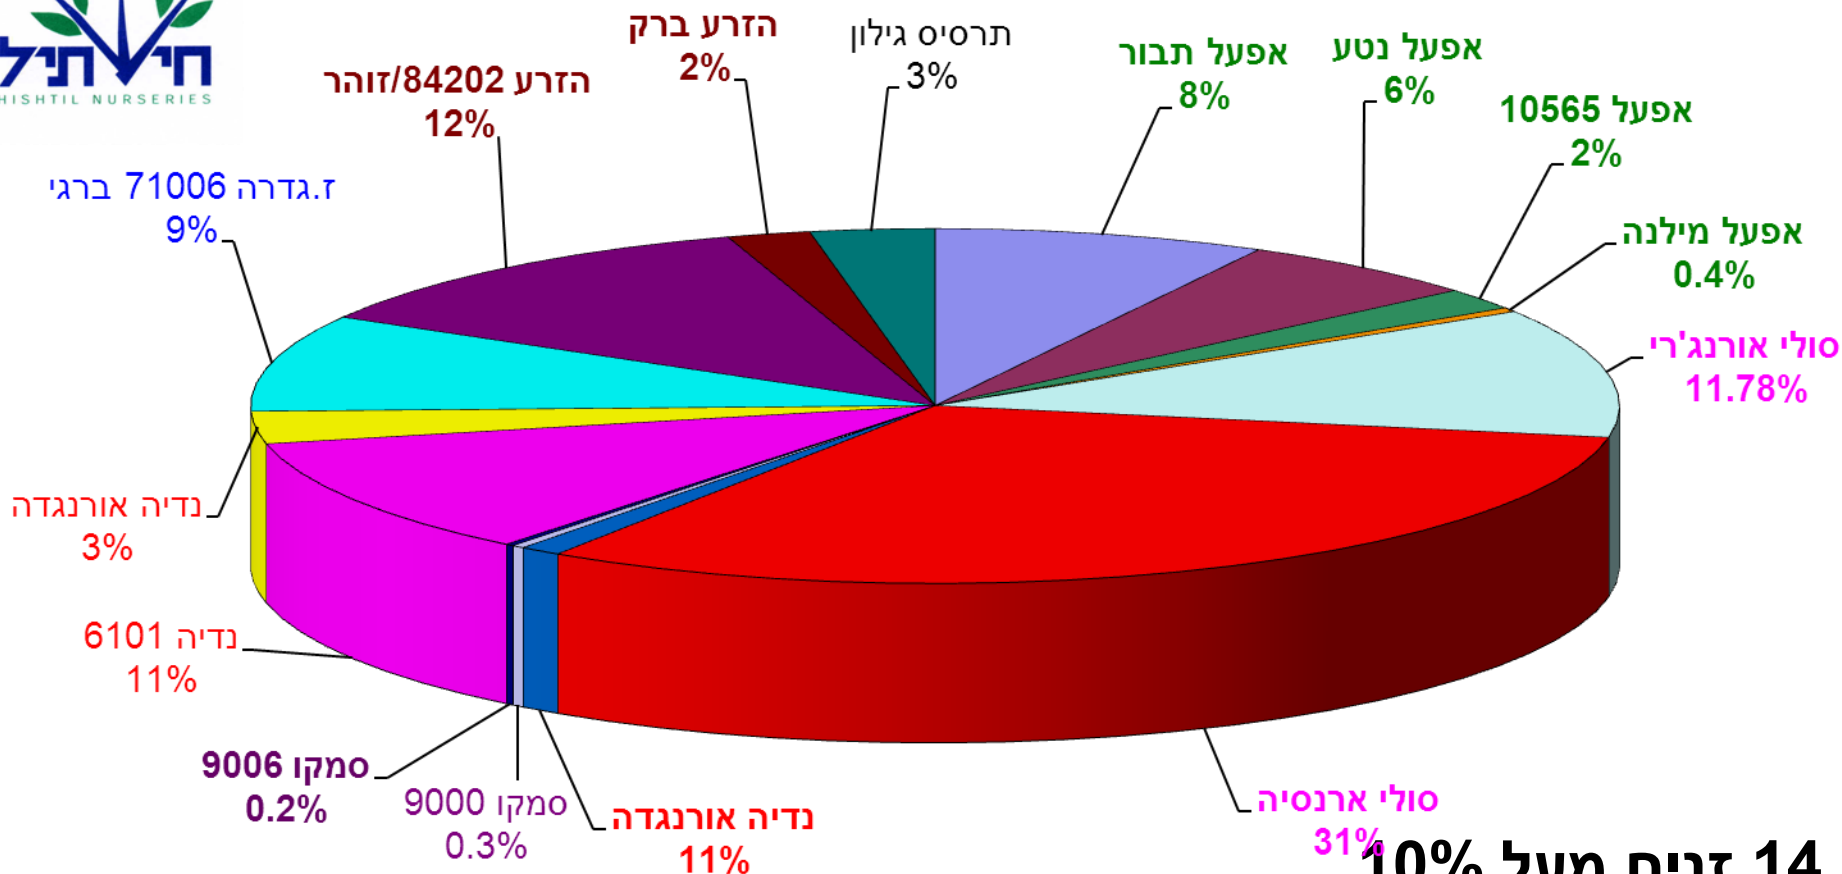

70,000,000 שתיילי פלפל

ערבה – התפלגות זנים 2012/13 (חישתיל)

פלפל אדום ערבה (כמות מעל 1%) 2012

ערבה – התפלגות זנים 2012/13 (שורשים)

התפלגות פלפל קונבנציונלי אדום לזנים בערבה תיכונה 2012

זן אחד 57%
14 זנים מעל 1%
29 פחות מ-1%
סה"כ 44 זנים

ערבה – התפלגות זנים 2012/13 (חישתיל)

פלפל צהוב ערבה 2012

ערבה – התפלגות זנים 2012/13 (שורשים)

זן אחד 45%

3 זנים מעל 10%

5 זנים מעל 1%

10 זנים פחות מ-1%

סה"כ 19 זנים

ערבה – התפלגות זנים 2012/13 (חישתיל)

14 זנים מעל 10%

7 זנים מעל 1%

4 זנים פחות מ-1%

סה"כ 15 זנים

ערבה – התפלגות זנים 2012/13 (שורשים)

32% זן אחד
2 זנים מעל 10%
9 זנים מעל 1%
3 זנים פחות מ-1%
סה"כ 15 זנים

ניסוי זני פלפל בבית רשת, תחנת יאיר 2012/13 פרטי הניסוי

מועדי שתילה 6/8 ו- 20/8

| | | |
|--------------|----|-------------|
| הניסוי כולל: | 35 | זנים אדומים |
| | 14 | זנים צהובים |
| | 8 | זנים כתומים |

סה"כ 57 זנים

מהם 20 זנים במבחן 4 חזרות, 37 זנים בתצפית 2 חזרות